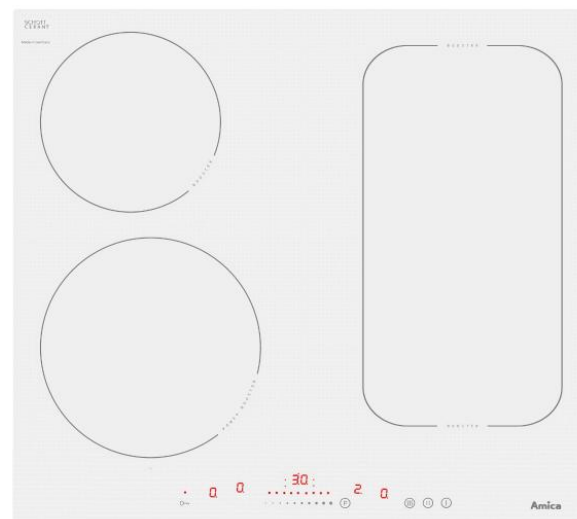

Zmywarka/ płyta indukcyjna