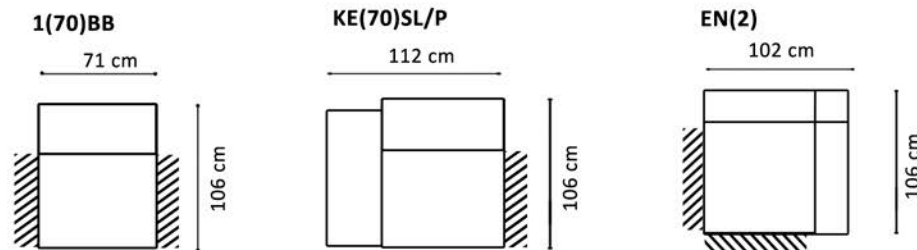

Dostępne bryły:

Wysokość siedziska: 45 cm
 Głębokość siedziska: 57 cm
 Wysokość mebla: 78 cm (z zagłówkiem 98 cm)
 Wysokość nóżek: 10 cm

OBICIE	
Skóra	X
Tkanina jednokolorowa	X
Możliwość zestawienia dwóch kolorów	
Nici wysokiej jakości dobrane pod odcień obicia	X