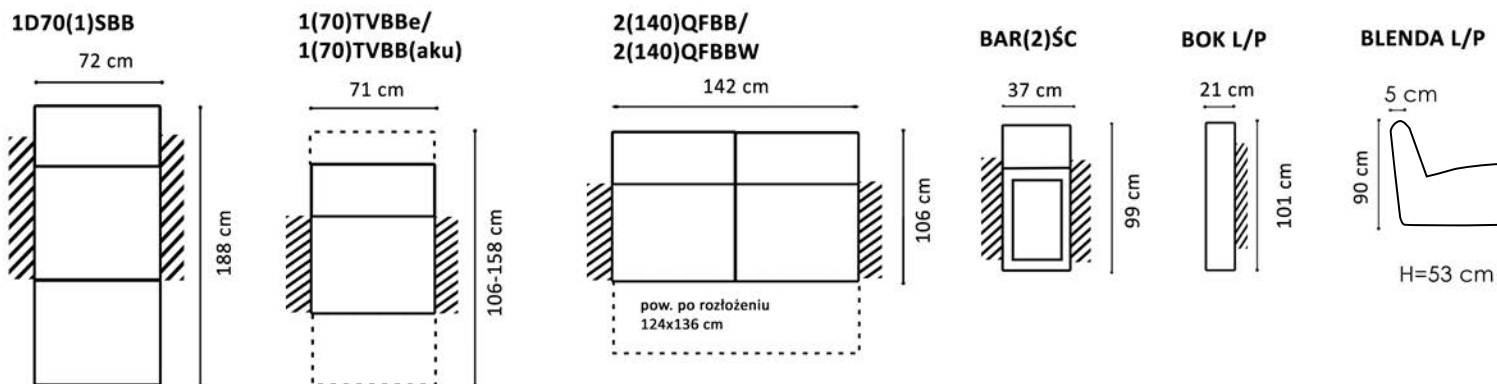

Dostępne bryły:

Wysokość siedziska: 45 cm
 Głębokość siedziska: 57 cm
 Wysokość mebla: 78 cm (z zagłówkiem 98 cm)
 Wysokość nóżek: 10 cm

OBICIE	
Skóra	X
Tkanina jednokolorowa	X
Możliwość zestawienia dwóch kolorów	
Nici wysokiej jakości dobrane pod odcień obicia	X

ELEMENTY OPCJONALNE	
Mobilny zagłówek	X
Bar ze schowkiem	X