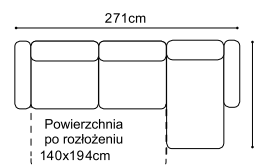

## Elementy kolekcji:

Wysokość siedziska: 49 cm (fotel: 46 cm)

Głębokość siedziska: 57 cm (fotel: 55 cm)

Wysokość mebla: 88 cm (fotel: 84 cm)

Wysokość nóg: sofa - ozdobna kolor czarny, wys. 12 cm, zintegrowana ze stelażem o wys. 8 cm;

fotel - plastikowe, wys. 5 cm; 1D75(1)SL/P - plastikowe, wys. 8 cm

Szerokość boku: 17 cm

Grubość materaca: 12 cm (+/- 1 cm)

1(50)

1(50)S

TBS

2(140)FF

1D75(1)SL-2(140)FFR

2(140)FFL-1D75(1)SR

1D75(1)SL-2(140)FFR

2(140)FFL-1D75(1)SR

2(160)FF

1D75(1)SL-2(160)FFR

2(160)FFL-1D75(1)SR

1D75(1)SL-2(160)FFR

2(160)FFL-1D75(1)SR