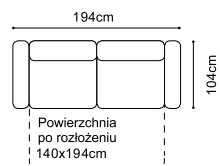

## Elementy kolekcji:

Wysokość siedziska: 49 cm (fotel: 46 cm)

Głębokość siedziska: 57 cm (fotel: 55 cm)

Wysokość mebla: 88 cm (fotel: 84 cm)

Wysokość nóg: sofa - ozdobna kolor czarny, wys. 12 cm, zintegrowana ze stelażem o wys. 8 cm;

fotel - plastikowe, wys. 5 cm; 1D75(1)SL/P - plastikowe, wys. 8 cm

Szerokość boku: 17 cm

Grubość materaca: 12 cm (+/- 1 cm)

1(50)

1(50)S

TBS

2(140)FF

1D75(1)SL-2(140)FFR

2(140)FFL-1D75(1)SR

1D75(1)SL-2(140)FFR

2(140)FFL-1D75(1)SR

2(160)FF

1D75(1)SL-2(160)FFR

2(160)FFL-1D75(1)SR

1D75(1)SL-2(160)FFR

2(160)FFL-1D75(1)SR