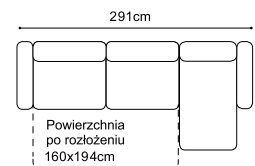

2(180)FFL-1D75(1)SR