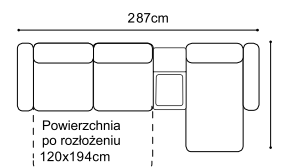

2(140)FFL-1D75(1)SR