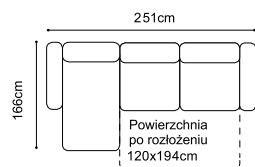

## Elementy kolekcji:

Wysokość siedziska: 49 cm (fotel: 46 cm)

Głębokość siedziska: 57 cm (fotel: 55 cm)

Wysokość mebla: 88 cm (fotel: 84 cm)

Wysokość nóg: sofa - ozdobna kolor czarny, wys. 12 cm, zintegrowana ze stelażem o wys. 8 cm;

fotel - plastikowe, wys. 5 cm; 1D75(1)SL/P - plastikowe, wys. 8 cm

Szerokość boku: 17 cm

Grubość materaca: 12 cm (+/- 1 cm)

1(50)

1(50)S

TBS

2(140)FF

1D75(1)SL-2(140)FFR