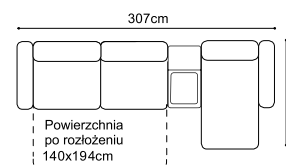

## Elementy kolekcji:

Wysokość siedziska: 49 cm (fotel: 46 cm)

Głębokość siedziska: 57 cm (fotel: 55 cm)

Wysokość mebla: 88 cm (fotel: 84 cm)

Wysokość nóg: sofa - ozdobna kolor czarny, wys. 12 cm, zintegrowana ze stelażem o wys. 8 cm;

fotel - plastikowe, wys. 5 cm; 1D75(1)SL/P - plastikowe, wys. 8 cm

Szerokość boku: 17 cm

Grubość materaca: 12 cm (+/- 1 cm)

1(50)

1(50)S

TBS

2(140)FF

1D75(1)SL-2(140)FFR

2(140)FFL-1D75(1)SR

1D75(1)SL-2(140)FFR

2(140)FFL-1D75(1)SR

2(160)FF

1D75(1)SL-2(160)FFR

2(160)FFL-1D75(1)SR

1D75(1)SL-2(160)FFR

2(160)FFL-1D75(1)SR