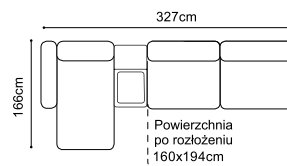

1D75(1)SL-2(180)FFR