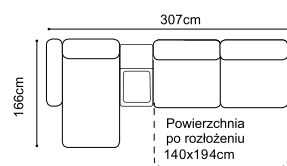

## Elementy kolekcji:

Wysokość siedziska: 49 cm (fotel: 46 cm)

Głębokość siedziska: 57 cm (fotel: 55 cm)

Wysokość mebla: 88 cm (fotel: 84 cm)

Wysokość nóg: sofa - ozdobna kolor czarny, wys. 12 cm, zintegrowana ze stelażem o wys. 8 cm;

fotel - plastikowe, wys. 5 cm; 1D75(1)SL/P - plastikowe, wys. 8 cm

Szerokość boku: 17 cm

Grubość materaca: 12 cm (+/- 1 cm)

1(50)

1(50)S

TBS

2(140)FF

1D75(1)SL-2(140)FFR

2(140)FFL-1D75(1)SR

1D75(1)SL-2(140)FFR

2(140)FFL-1D75(1)SR

2(160)FF

1D75(1)SL-2(160)FFR

2(160)FFL-1D75(1)SR

1D75(1)SL-2(160)FFR

2(160)FFL-1D75(1)SR