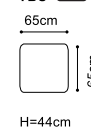

## Elementy kolekcji:

Wysokość siedziska: 49 cm (fotel: 46 cm)

Głębokość siedziska: 57 cm (fotel: 55 cm)

Wysokość mebla: 88 cm (fotel: 84 cm)

Wysokość nóg: sofa - ozdobna kolor czarny, wys. 12 cm, zintegrowana ze stelażem o wys. 8 cm;

fotel - plastikowe, wys. 5 cm; 1D75(1)SL/P - plastikowe, wys. 8 cm

Szerokość boku: 17 cm

Grubość materaca: 12 cm (+/- 1 cm)

1(50)

1(50)S

TBS

2(140)FF

1D75(1)SL-2(140)FFR