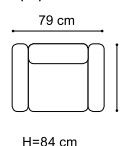

## Elementy kolekcji:

Wysokość siedziska: 49 cm (fotel: 46 cm)

Głębokość siedziska: 57 cm (fotel: 55 cm)

Wysokość mebla: 88 cm (fotel: 84 cm)

Wysokość nóg: sofa - ozdobna kolor czarny, wys. 12 cm, zintegrowana ze stelażem o wys. 8 cm;

fotel - plastikowe, wys. 5 cm; 1D75(1)SL/P - plastikowe, wys. 8 cm

Szerokość boku: 17 cm

Grubość materaca: 12 cm (+/- 1 cm)

1(50)

1(50)S

TBS

2(140)FF

1D75(1)SL-2(140)FFR