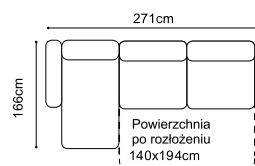

## Elementy kolekcji:

Wysokość siedziska: 49 cm (fotel: 46 cm)

Głębokość siedziska: 57 cm (fotel: 55 cm)

Wysokość mebla: 88 cm (fotel: 84 cm)

Wysokość nóg: sofa - ozdobna kolor czarny, wys. 12 cm, zintegrowana ze stelażem o wys. 8 cm;

fotel - plastikowe, wys. 5 cm; 1D75(1)SL/P - plastikowe, wys. 8 cm

Szerokość boku: 17 cm

Grubość materaca: 12 cm (+/- 1 cm)

1(50)

1(50)S

TBS

2(140)FF

1D75(1)SL-2(140)FFR

2(140)FFL-1D75(1)SR

1D75(1)SL-2(140)FFR

2(140)FFL-1D75(1)SR

2(160)FF

1D75(1)SL-2(160)FFR

2(160)FFL-1D75(1)SR

1D75(1)SL-2(160)FFR

2(160)FFL-1D75(1)SR