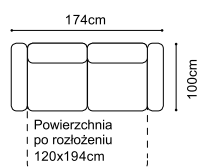

## Elementy kolekcji:

Wysokość siedziska: 49 cm (fotel: 46 cm)

Głębokość siedziska: 57 cm (fotel: 55 cm)

Wysokość mebla: 88 cm (fotel: 84 cm)

Wysokość nóg: sofa - ozdobna kolor czarny, wys. 12 cm, zintegrowana ze stelażem o wys. 8 cm;

fotel - plastikowe, wys. 5 cm; 1D75(1)SL/P - plastikowe, wys. 8 cm

Szerokość boku: 17 cm

Grubość materaca: 12 cm (+/- 1 cm)

1(50)

1(50)S

TBS

2(140)FF

1D75(1)SL-2(140)FFR