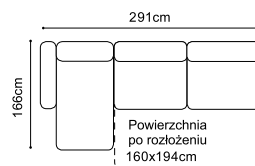

1D75(1)SL-2(180)FFR