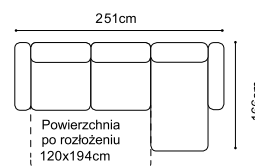

2(140)FFL-1D75(1)SR