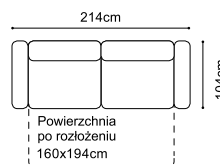

Elementy kolekcji:

Wysokość siedziska: 49 cm (fotel: 46 cm)

Głębokość siedziska: 57 cm (fotel: 55 cm)

Wysokość mebla: 88 cm (fotel: 84 cm)

Wysokość nóg: sofa - ozdobna kolor czarny, wys. 12 cm, zintegrowana ze stelażem o wys. 8 cm;

fotel - plastikowe, wys. 5 cm; 1D75(1)SL/P - plastikowe, wys. 8 cm

Szerokość boku: 17 cm

Grubość materaca: 12 cm (+/- 1 cm)

1(50)

1(50)S

TBS

2(140)FF

1D75(1)SL-2(140)FFR

2(140)FFL-1D75(1)SR

1D75(1)SL-2(140)FFR

2(140)FFL-1D75(1)SR

2(160)FF

1D75(1)SL-2(160)FFR

2(160)FFL-1D75(1)SR

1D75(1)SL-2(160)FFR

2(160)FFL-1D75(1)SR

2(180)FF

1D75(1)SL-2(180)FFR

2(180)FFL-1D75(1)SR

1D75(1)SL-2(180)FFR

2(180)FFL-1D75(1)SR

Obicie	
Skóra	X
Tkanina jednokolorowa	X
Możliwość zestawienia dwóch kolorów	
Możliwość wyboru koloru nici	X

Nóżki	
Drewniane	
Chromowane	
Plastikowe	X
Metalowe	X
Platformowe	

Wypełnienie		
Siedzisko	Sprężyny faliste	X
	Pianka wysokoelastyczna	X
Oparcie	Pianka wysokoelastyczna	
	Pianka poliuretanowa	
	Wkład silikonowy	
	Wypełnienie TOP ELASTIC	
Bok / podłokietnik	Pianka wysokoelastyczna	
	Pianka poliuretanowa	X
	Wkład silikonowy	

Funkcje	
Funkcja spania (stelaż włoski PLUS)	X
Pojemnik na pościel (w narożniku)	X
Ruchome zagłówki	
Ruchome podłokietniki	
Ruchome oparcie	
Funkcja relaksu manualna	
Funkcja relaksu elektryczna (konieczne podłączenie mebla kablem do gniazdka)	
Funkcja relaksu elektryczna (zasilanie akumulatorowe)	
Funkcja RELAKS PLUS elektryczna (konieczne podłączenie mebla kablem do gniazdka)	
Funkcja RELAKS PLUS elektryczna (zasilanie akumulatorowe)	
Wysuwane siedzisko sterowane elektrycznie (funkcja V)	

Elementy opcjonalne	
Mobilny zagłówek	
Bar ze schowkiem	X

GALA
COLLEZIONE

Jana