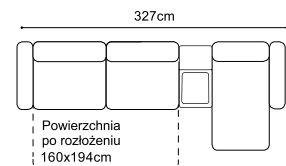

2(180)FFL-1D75(1)SR