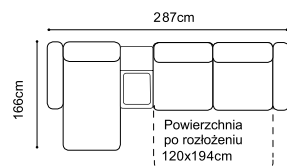

1D75(1)SL-2(140)FFR