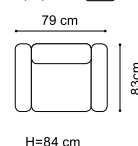

## Elementy kolekcji:

Wysokość siedziska: 49 cm (fotel: 46 cm)

Głębokość siedziska: 57 cm (fotel: 55 cm)

Wysokość mebla: 88 cm (fotel: 84 cm)

Wysokość nóg: sofa - ozdobna kolor czarny, wys. 12 cm, zintegrowana ze stelażem o wys. 8 cm;

fotel - plastikowe, wys. 5 cm; 1D75(1)SL/P - plastikowe, wys. 8 cm

Szerokość boku: 17 cm

Grubość materaca: 12 cm (+/- 1 cm)

1(50)

1(50)S

TBS

2(140)FF

1D75(1)SL-2(140)FFR