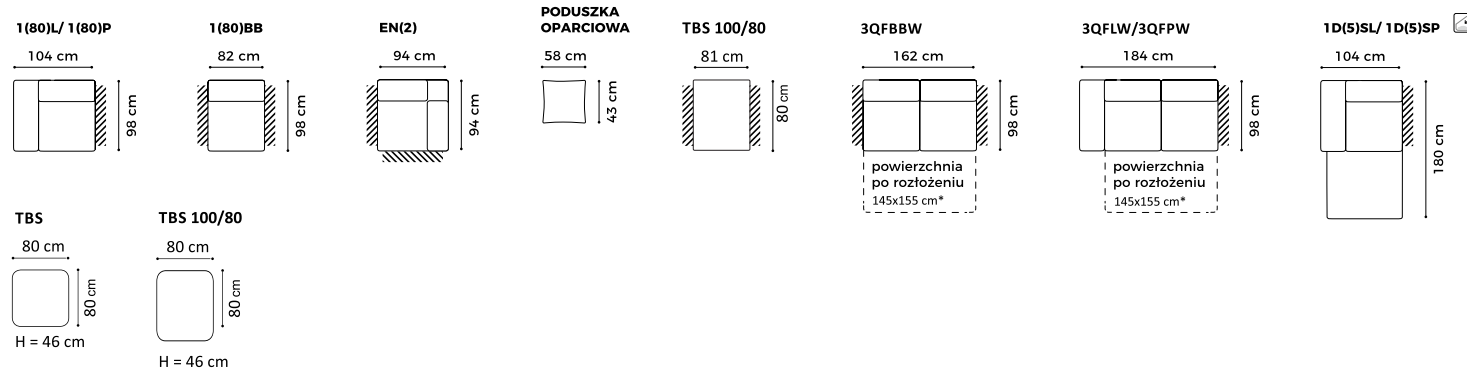

www.GalaMeble.com

system modułowy

Karato

Dostępne bryły:

Wysokość siedziska: 46 cm
 Głębokość siedziska: 60 cm
 Wysokość mebla: 89 cm
 Wysokość nóżek: 5 cm

Istnieje możliwość zmiany konfiguracji mebla w trakcie jego użytkowania (bryły są otapicerowane ze wszystkich stron).
 * Ostateczny wymiar powierzchni spania zależy od rodzaju bryły, którą dostawisz do bryły z funkcją spania.