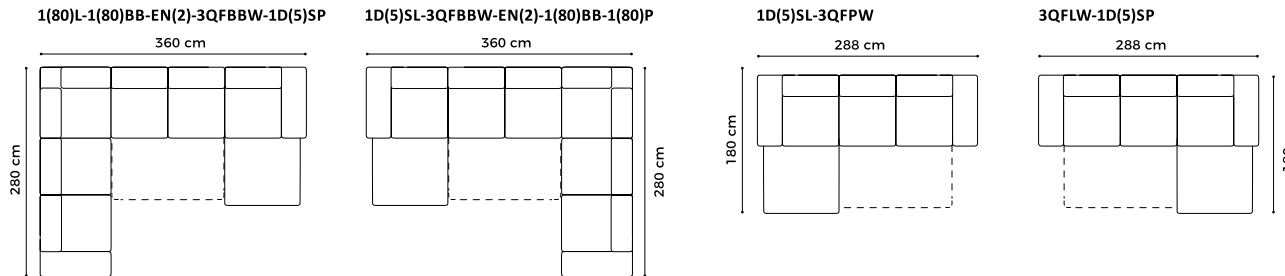

Wybrane konfiguracje:

Obicie	
Skóra	
Tkanina jednokolorowa	X
Możliwość zestawienia dwóch kolorów	X
Możliwość wyboru koloru nici	X

Nóżki	
Drewniane	
Chromowane	
Plastikowe	X
Metalowe	
Platformowe	

Wypełnienie		
Siedzisko	Sprężyny faliste	X
	Pianka wysokoelastyczna	X
Oparcie	Pianka wysokoelastyczna	
	Pianka poliuretanowa	
	Wkład silikonowy	X
	Wypełnienie TOP ELASTIC	
Bok / podłokietnik	Pianka wysokoelastyczna	X
	Pianka poliuretanowa	
	Wkład silikonowy	

Funkcje	
Funkcja spania	X
Pojemnik na pościel	X
Ruchome zagłówki	
Ruchome podłokietniki	
Ruchome oparcie	
Funkcja relaksu manualna	
Funkcja relaksu elektryczna (konieczne podłączenie mebla kablem do gniazdka)	
Funkcja relaksu elektryczna (zasilanie akumulatorowe)	
Funkcja RELAKS PLUS elektryczna (konieczne podłączenie mebla kablem do gniazdka)	
Funkcja RELAKS PLUS elektryczna (zasilanie akumulatorowe)	
Wysuwane siedzisko sterowane elektrycznie (funkcja V)	

GALA
COLLEZIONE

Karato

Elementy opcjonalne	
Mobilny zagłówek	
Bar ze schowkiem