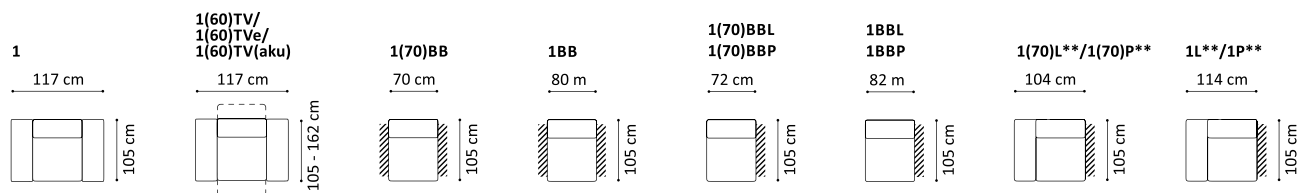

www.GalaMeble.com

system modułowy

Plaza

Dostępne bryły:

Wysokość siedziska: 44 cm
 Głębokość siedziska: 55 cm
 Wysokość mebla: 78 cm (bez zagłówek), 98 cm (z opcjonalnym zagłówkiem)
 Wysokość nóżek: 2,5 cm

*Ostateczny wymiar powierzchni spania zależy od rodzaju bryły, którą dostawisz do bryły z funkcją spania.

**Bryła dostępna z bokiem w dwóch szerokościach: standardowy bok: 35 cm, wąski bok: 28 cm.

Na rysunkach podano szerokość bryły z bokiem standardowym. Fotele 1(60), 1(60)TV, 1(60)TVe, 1(60)TV(aku) dostępne wyłącznie z bokami o szerokości 28 cm.