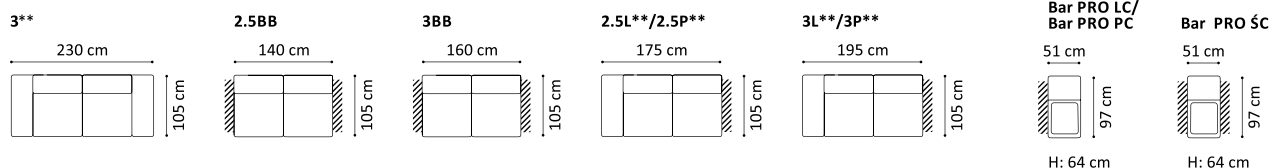

www.GalaMeble.com

system modułowy

Plaza

Dostępne bryły:

Wysokość siedziska: 44 cm
 Głębokość siedziska: 55 cm
 Wysokość mebla: 78 cm (bez zagłówek), 98 cm (z opcjonalnym zagłówkiem)
 Wysokość nóżek: 2,5 cm

*Ostateczny wymiar powierzchni spania zależy od rodzaju bryły, którą dostawisz do bryły z funkcją spania.

**Bryła dostępna z bokiem w dwóch szerokościach: standardowy bok: 35 cm, wąski bok: 28 cm.

Na rysunkach podano szerokość bryły z bokiem standardowym. Fotele 1(60), 1(60)TV, 1(60)TVe, 1(60)TV(aku) dostępne wyłącznie z bokami o szerokości 28 cm.