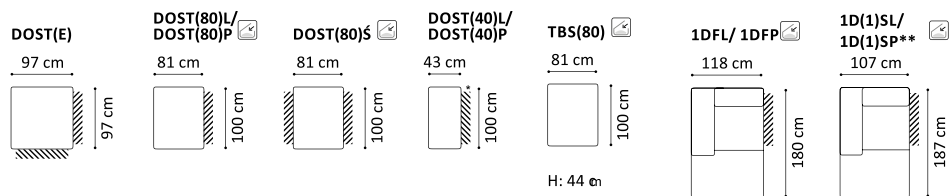

www.GalaMeble.com

system modułowy

Plaza

Dostępne bryły:

Wysokość siedziska: 44 cm
 Głębokość siedziska: 55 cm
 Wysokość mebla: 78 cm (bez zagłówek), 98 cm (z opcjonalnym zagłówkiem)
 Wysokość nóżek: 2,5 cm

*Ostateczny wymiar powierzchni spania zależy od rodzaju bryły, którą dostawisz do bryły z funkcją spania.

**Bryła dostępna z bokiem w dwóch szerokościach: standardowy bok: 35 cm, wąski bok: 28 cm.

Na rysunkach podano szerokość bryły z bokiem standardowym. Fotele 1(60), 1(60)TV, 1(60)TVe, 1(60)TV(aku) dostępne wyłącznie z bokami o szerokości 28 cm.