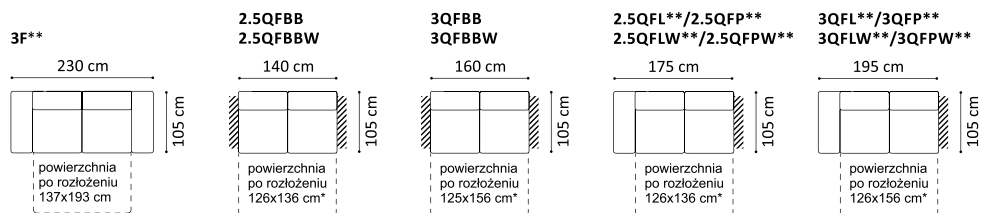

www.GalaMeble.com

system modułowy

Plaza

Dostępne bryły:

Wysokość siedziska: 44 cm
 Głębokość siedziska: 55 cm
 Wysokość mebla: 78 cm (bez zagłówek), 98 cm (z opcjonalnym zagłówkiem)
 Wysokość nóżek: 2,5 cm

*Ostateczny wymiar powierzchni spania zależy od rodzaju bryły, którą dostawisz do bryły z funkcją spania.

**Bryła dostępna z bokiem w dwóch szerokościach: standardowy bok: 35 cm, wąski bok: 28 cm.

Na rysunkach podano szerokość bryły z bokiem standardowym. Fotele 1(60), 1(60)TV, 1(60)TVe, 1(60)TV(aku) dostępne wyłącznie z bokami o szerokości 28 cm.