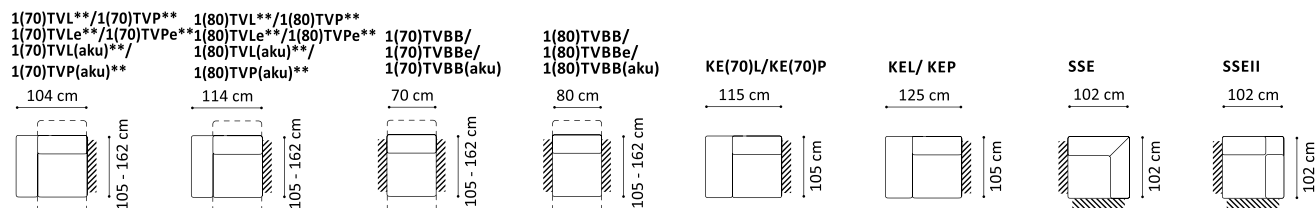

www.GalaMeble.com

system modułowy

Plaza

Dostępne bryły:

Wysokość siedziska: 44 cm
 Głębokość siedziska: 55 cm
 Wysokość mebla: 78 cm (bez zagłówek), 98 cm (z opcjonalnym zagłówkiem)
 Wysokość nóżek: 2,5 cm

*Ostateczny wymiar powierzchni spania zależy od rodzaju bryły, którą dostawisz do bryły z funkcją spania.

**Bryła dostępna z bokiem w dwóch szerokościach: standardowy bok: 35 cm, wąski bok: 28 cm.

Na rysunkach podano szerokość bryły z bokiem standardowym. Fotele 1(60), 1(60)TV, 1(60)TVe, 1(60)TV(aku) dostępne wyłącznie z bokami o szerokości 28 cm.