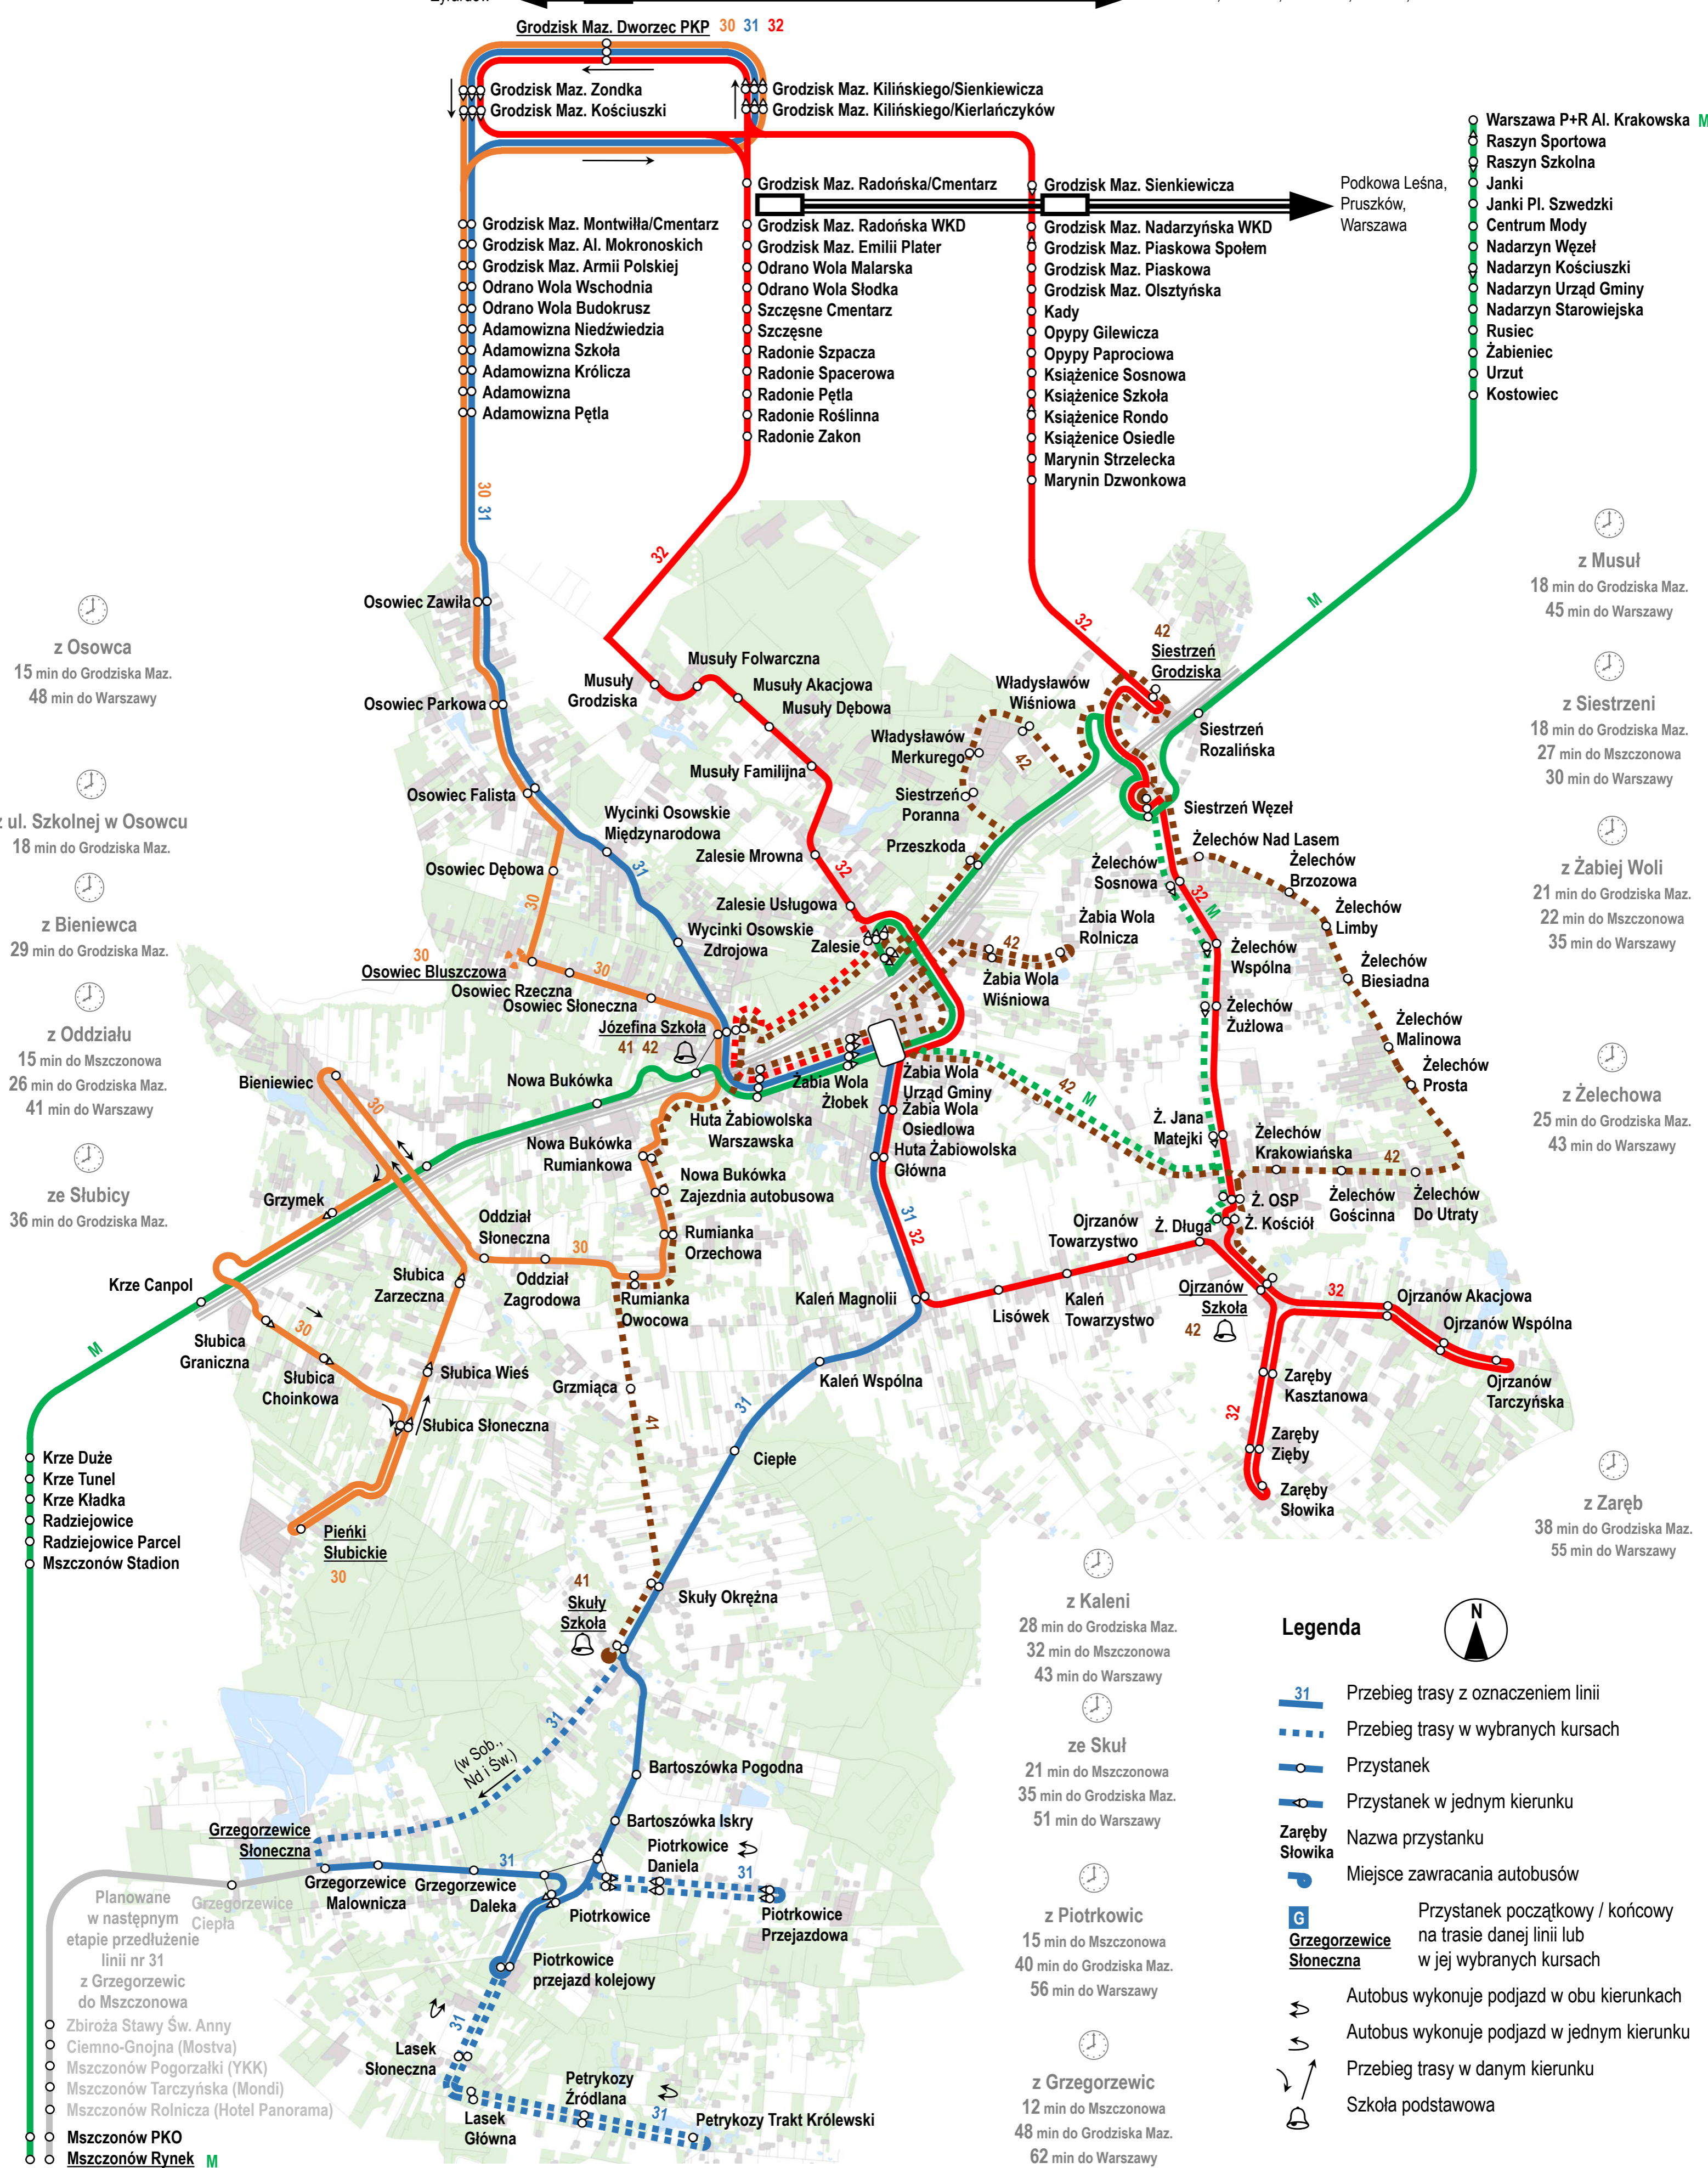

# Schemat połączeń autobusowych obsługujących Gminę Żabia Wola

obowiązuje od 15 lipca 2020 r.

Żyrardów ← → Milanówek, Brwinów, Pruszków, Piastów, Warszawa

- z Osowca**  
15 min do Grodziska Maz.  
48 min do Warszawy
- z ul. Szkolnej w Osowcu**  
18 min do Grodziska Maz.
- z Bieniewca**  
29 min do Grodziska Maz.
- z Oddziału**  
15 min do Mszczonowa  
26 min do Grodziska Maz.  
41 min do Warszawy
- ze Słubicy**  
36 min do Grodziska Maz.

- z Musuły**  
18 min do Grodziska Maz.  
45 min do Warszawy
- z Sierstrzeni**  
18 min do Grodziska Maz.  
27 min do Mszczonowa  
30 min do Warszawy
- z Żabiej Woli**  
21 min do Grodziska Maz.  
22 min do Mszczonowa  
35 min do Warszawy
- z Żelechowa**  
25 min do Grodziska Maz.  
43 min do Warszawy
- z Kaleni**  
28 min do Grodziska Maz.  
32 min do Mszczonowa  
43 min do Warszawy
- ze Skuły**  
21 min do Mszczonowa  
35 min do Grodziska Maz.  
51 min do Warszawy
- z Piotrkowic**  
15 min do Mszczonowa  
40 min do Grodziska Maz.  
56 min do Warszawy
- z Grzegorzewic**  
12 min do Mszczonowa  
48 min do Grodziska Maz.  
62 min do Warszawy
- z Zareb**  
38 min do Grodziska Maz.  
55 min do Warszawy

### Legenda

- 31** Przebieg trasy z oznaczeniem linii
- ...** Przebieg trasy w wybranych kursach
- Przystanek
- Przystanek w jednym kierunku
- Zareby Słowika** Nazwa przystanku
- ↺** Miejsce zawracania autobusów
- G** Przystanek początkowy / końcowy na trasie danej linii lub w jej wybranych kursach
- ↔** Autobus wykonuje podjazd w obu kierunkach
- Autobus wykonuje podjazd w jednym kierunku
- ↗** Przebieg trasy w danym kierunku
- 🏫** Szkoła podstawowa

Planowane w następnym etapie przedłużenie linii nr 31 z Grzegorzewic do Mszczonowa

- Zbierzka Stawy Św. Anny
- Ciemno-Gnojna (Mostva)
- Mszczonów Pogorzałki (YKK)
- Mszczonów Tarczyńska (Mondi)
- Mszczonów Rolnicza (Hotel Panorama)
- Mszczonów PKO
- Mszczonów Rynek