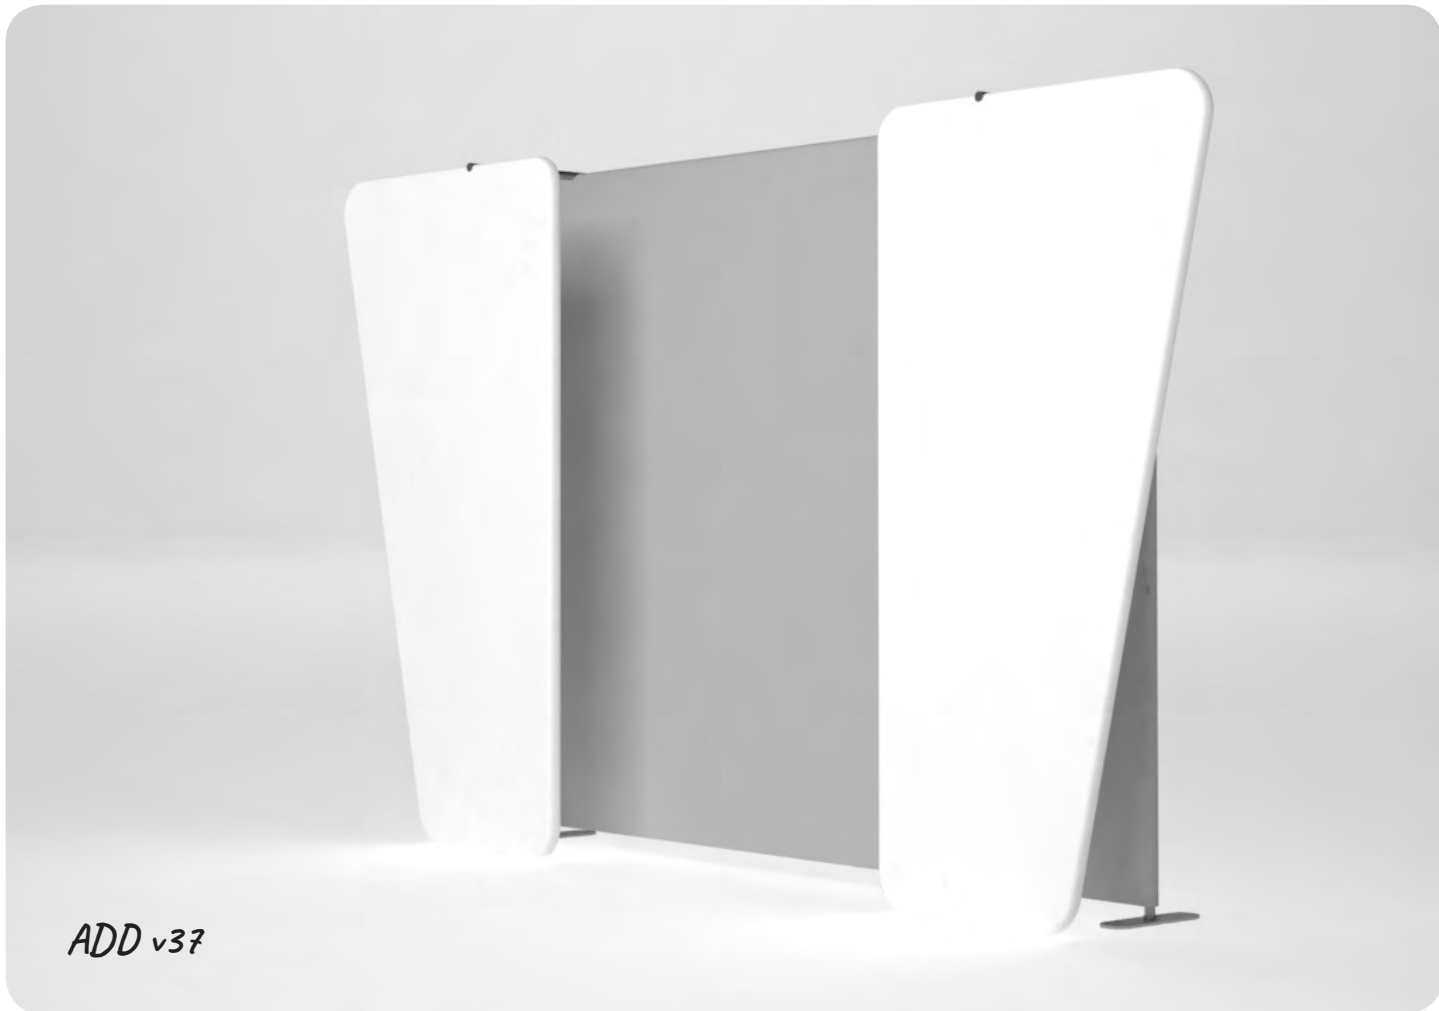

**MOŻLIWOŚCI  
TEKSTYLNICH  
SYSTEMÓW  
POS**

*nie wszystkie*

SERPENTINE v22

PEAK v13

*ADD v37*

*CONE v38*

*BOW v36*

*C-WALL v05*