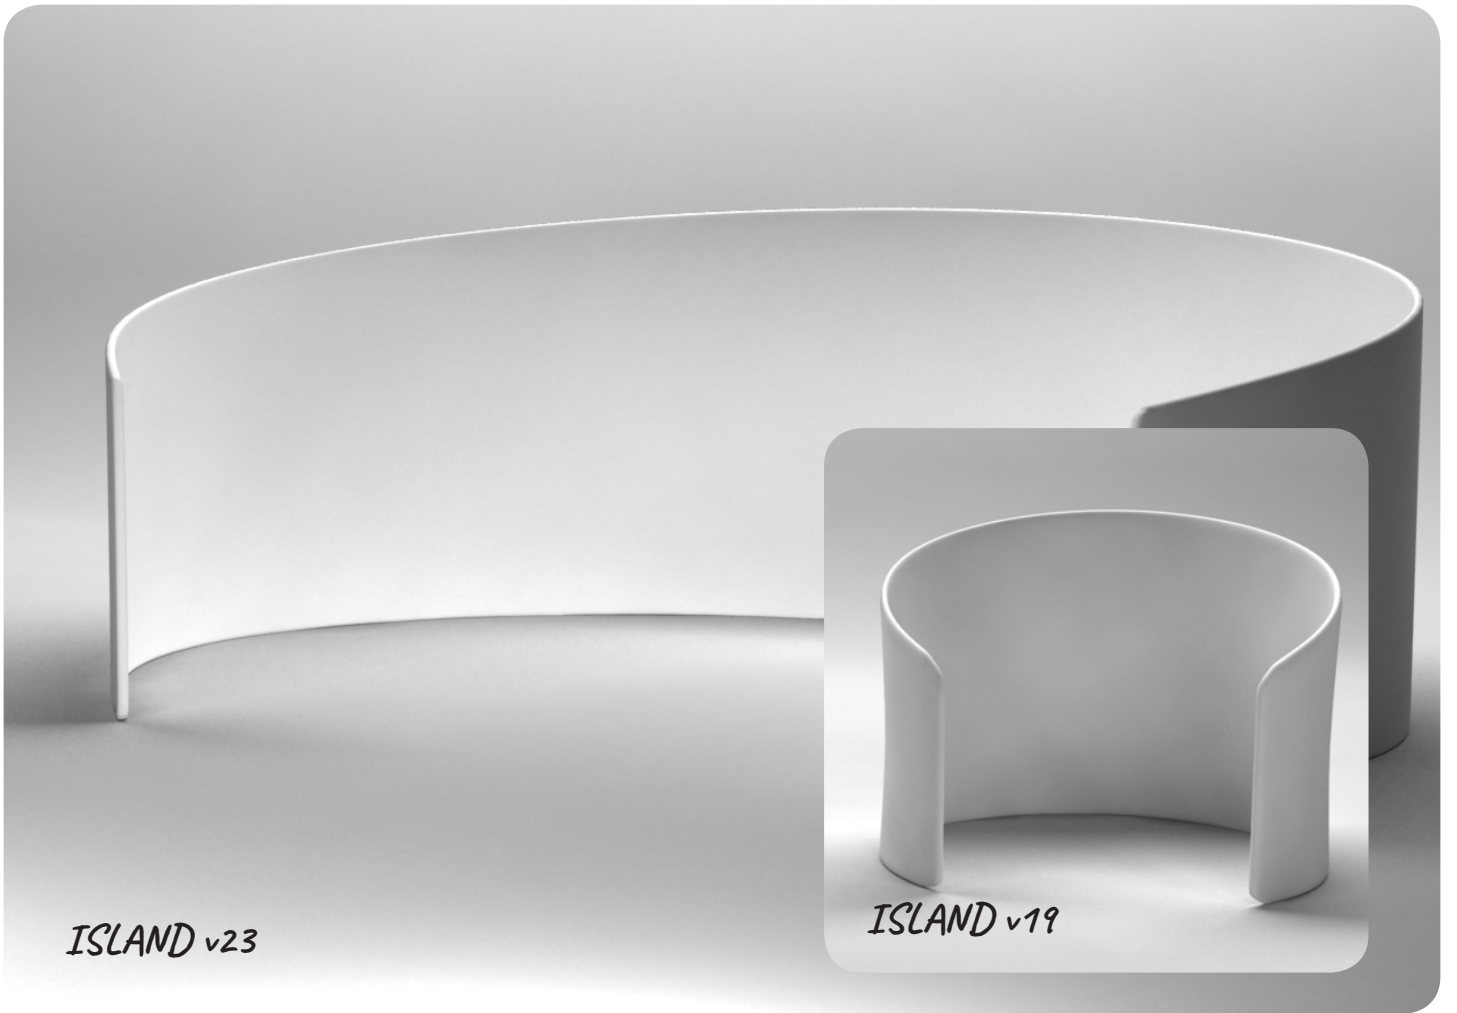

**MOŻLIWOŚCI  
TEKSTYLNICH  
SYSTEMÓW  
POS**

*nie wszystkie*

SERPENTINE v22

PEAK v13

*ADD v37*

*CONE v38*

*BOW v36*

*C-WALL v05*