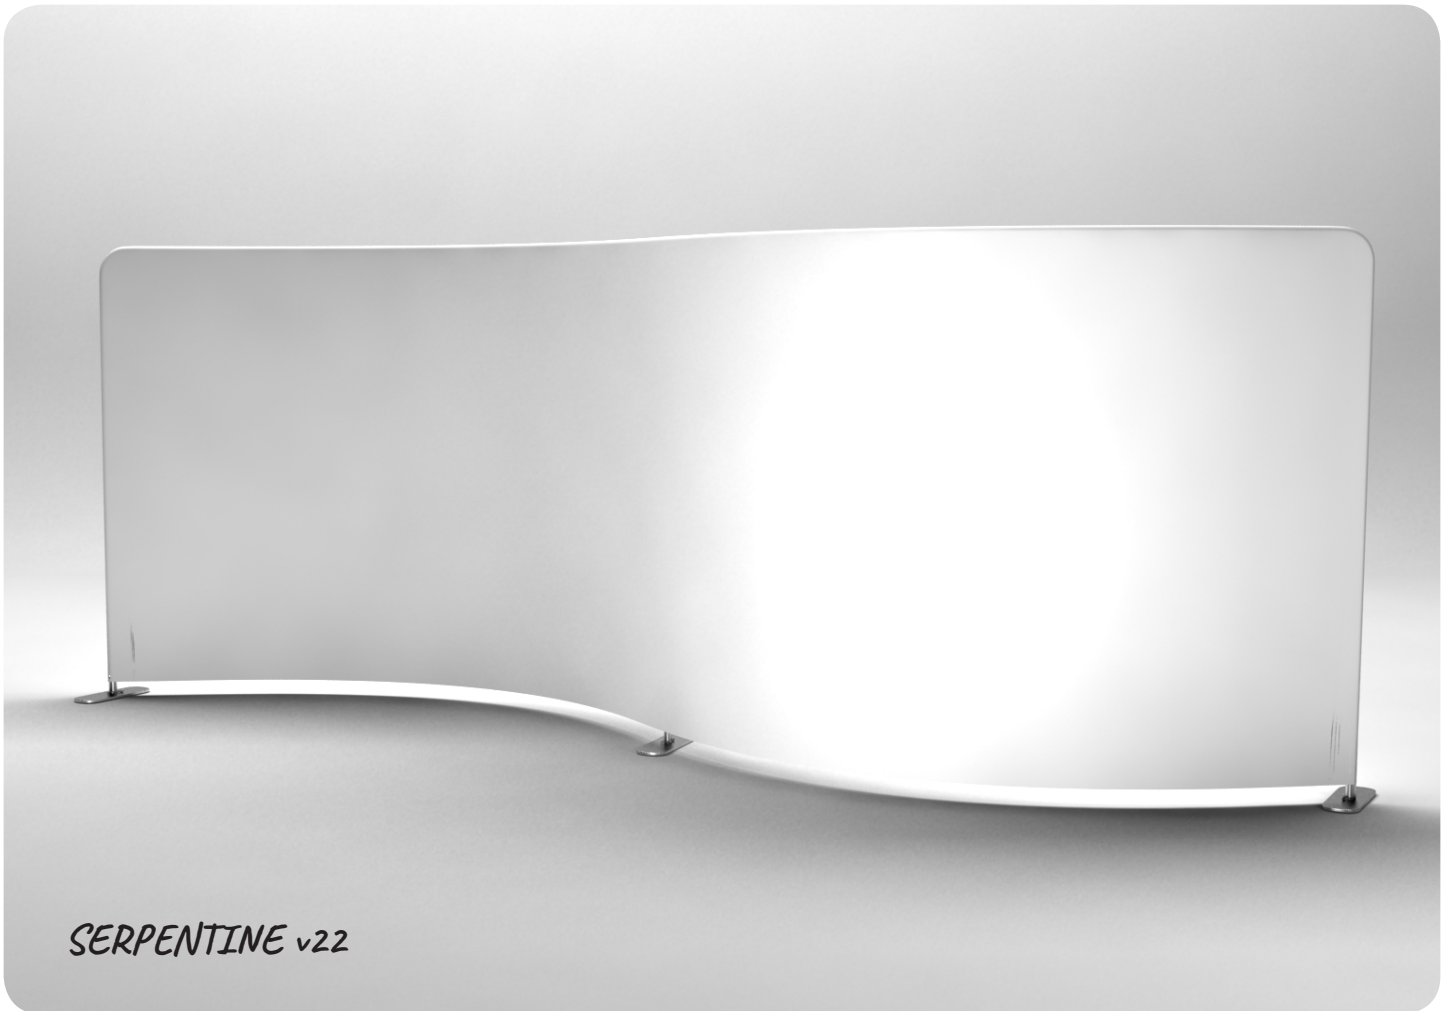

**MOŻLIWOŚCI  
TEKSTYLNICH  
SYSTEMÓW  
POS**

*nie wszystkie*

SERPENTINE v22

PEAK v13

*ADD v37*

*CONE v38*

*BOW v36*

*C-WALL v05*