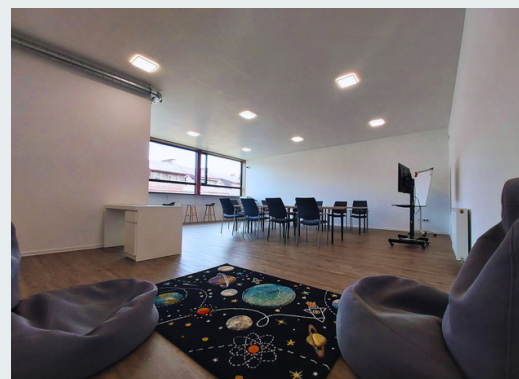

PRZESTRZEŃ DLA CIEBIE

PRZESTRZEŃ BLISKO ZALEWU ZEGRZYŃSKIEGO

Prezentujemy 6 przestronnych sal edukacyjnych do realizacji zajęć dodatkowych, szkoleń, coworking'u i wszelkich spotkań firmowych.

OFERUJEMY

**BLISKOŚĆ
ZALEWU
ZEGRZYŃSKIEGO**

**PRZESTRZEŃ
SPORTOWA**

**MILE
WIDZIANE
DZIECI**

**KONKURENCYJNE
CENY**

**LAS W
OKOLICY**

BEZPIECZEŃSTWO

	Układ teatralny	Układ podkowa	Układ szkolny	Układ zespołowy	Lokalizacja	Powierzchnia m2	Cena netto 4h	Cena netto 8h
Sala edukacyjna Maria Montessori	40	20	20	15	Parter	42 m2	300,00 zł	600,00 zł
Sala edukacyjna Jasper Juul	20	12	14	10	Parter	20 m2	200,00 zł	400,00 zł
Sala edukacyjna Marshall Rosenberg	50	30	34	25	1 piętro	65 m2	400,00 zł	800,00 zł
Sala edukacyjna Janusz Korczak	28	14	16	12	1 piętro	21 m2	200,00 zł	400,00 zł
Sala edukacyjna Helen Parkhurst	32	16	18	14	1 piętro	23m2	200,00 zł	400,00 zł
Sala edukacyjna André Stern	9	6	4	4	1 piętro	12m2	150,00 zł 50 zł za 1h	300,00 zł