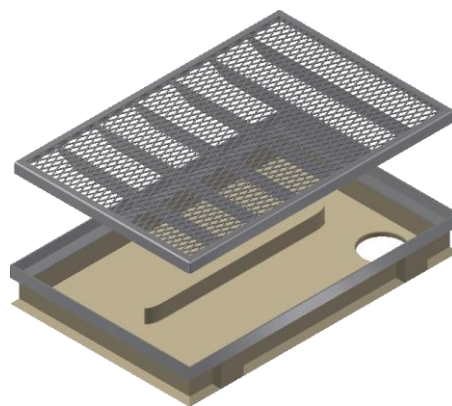

WYCIERACZKA POLIMEROBETONOWA

Koryto	Polimerobeton – wytrzymałość czterokrotnie większa od betonu, 100% mrozoodporności, wyjątkowo duża odporność chemiczna
Kratka - Ruszt	W zależności od wybranego Modelu (patrz tabela poniżej)
Przeznaczenie	W zależności od wybranego Modelu (patrz tabela poniżej)
Wymiary	Zgodnie z rysunkami poniżej

Zestawienie Dostępnych Wycieraczek

	Długość	Szerokość	Wysokość	OZNACZENIE	WAGA
<div style="display: flex; align-items: center;"> <div style="writing-mode: vertical-rl; transform: rotate(180deg); font-weight: bold; margin-right: 5px;">A 15</div> </div>	600 mm	400 mm	80 mm	WP 600/400 A15	18 kg