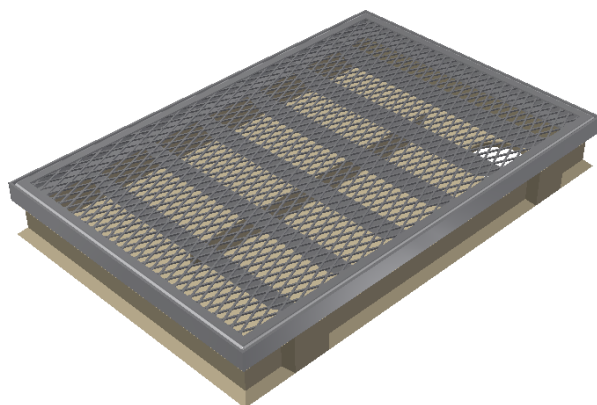

WYCIERACZKA POLIMEROBETONOWA

Koryto	Polimerobeton – wytrzymałość czterokrotnie większa od betonu, 100% mrozoodporności, wyjątkowo duża odporność chemiczna
Kratka - Ruszt	W zależności od wybranego Modelu (patrz tabela poniżej)
Przeznaczenie	W zależności od wybranego Modelu (patrz tabela poniżej)
Wymiary	Zgodnie z rysunkami poniżej

Zestawienie Dostępnych Wycieraczek

	Długość	Szerokość	Wysokość	OZNACZENIE	WAGA
<div style="display: flex; align-items: center;"> <div style="writing-mode: vertical-rl; transform: rotate(180deg); font-weight: bold; margin-right: 5px;">A 15</div> </div>	600 mm	400 mm	80 mm	WP 600/400 A15	18 kg