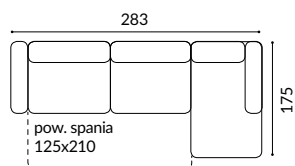

Coletto

Możliwe konfiguracje

Wysokość siedziska: 46 cm
Wysokość oparcia: 35 - 57 cm

narożnik 2.5QFL-1D(5)SP

narożnik 2.5QFL-OTM(4)JP

taboret TB

narożnik 1D(5)SL-2.5QFP

narożnik OTM(4)SL-2.5QFP

* obicie skóra - plecy dzielone
obicie tkanina - plecy w całości

Obicie	
Skóra	X
Tkanina jednokolorowa	X
Możliwość zestawienia dwóch kolorów (skóra ze skórą, tkanina z tkaniną, skóra z tkaniną)	
Możliwość wyboru koloru nici	X