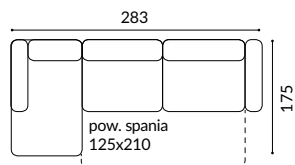

Coletto

Możliwe konfiguracje

Wysokość siedziska: 46 cm
Wysokość oparcia: 35 - 57 cm

narożnik 2.5QFL-1D(5)SP

narożnik 2.5QFL-OTM(4)JP

taboret TB

narożnik 1D(5)SL-2.5QFP

narożnik OTM(4)SL-2.5QFP

* obicie skóra - plecy dzielone
obicie tkanina - plecy w całości

Obicie	
Skóra	X
Tkanina jednokolorowa	X
Możliwość zestawienia dwóch kolorów (skóra ze skórą, tkanina z tkaniną, skóra z tkaniną)	
Możliwość wyboru koloru nici	X