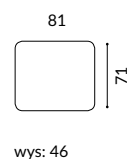

Coletto

Możliwe konfiguracje

Wysokość siedziska: 46 cm
Wysokość oparcia: 35 - 57 cm

narożnik 2.5QFL-1D(5)SP

narożnik 2.5QFL-OTM(4)JP

taboret TB

narożnik 1D(5)SL-2.5QFP

narożnik OTM(4)SL-2.5QFP

* obicie skóra - plecy dzielone
obicie tkanina - plecy w całości

Obicie	
Skóra	X
Tkanina jednokolorowa	X
Możliwość zestawienia dwóch kolorów (skóra ze skórą, tkanina z tkaniną, skóra z tkaniną)	
Możliwość wyboru koloru nici	X