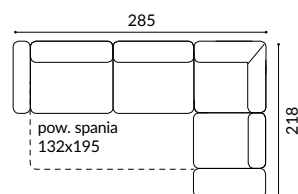

Coletto

Możliwe konfiguracje

Wysokość siedziska: 46 cm
Wysokość oparcia: 35 - 57 cm

narożnik 2.5QFL-1D(5)SP

narożnik 2.5QFL-OTM(4)JP

taboret TB

narożnik 1D(5)SL-2.5QFP

narożnik OTM(4)SL-2.5QFP

* obicie skóra - plecy dzielone
obicie tkanina - plecy w całości

Obicie	
Skóra	X
Tkanina jednokolorowa	X
Możliwość zestawienia dwóch kolorów (skóra ze skórą, tkanina z tkaniną, skóra z tkaniną)	
Możliwość wyboru koloru nici	X