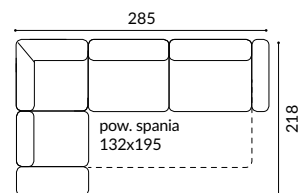

Coletto

Możliwe konfiguracje

Wysokość siedziska: 46 cm
Wysokość oparcia: 35 - 57 cm

narożnik 2.5QFL-1D(5)SP

narożnik 2.5QFL-OTM(4)JP

taboret TB

narożnik 1D(5)SL-2.5QFP

narożnik OTM(4)SL-2.5QFP

* obicie skóra - plecy dzielone
obicie tkanina - plecy w całości

Obicie	
Skóra	X
Tkanina jednokolorowa	X
Możliwość zestawienia dwóch kolorów (skóra ze skórą, tkanina z tkaniną, skóra z tkaniną)	
Możliwość wyboru koloru nici	X