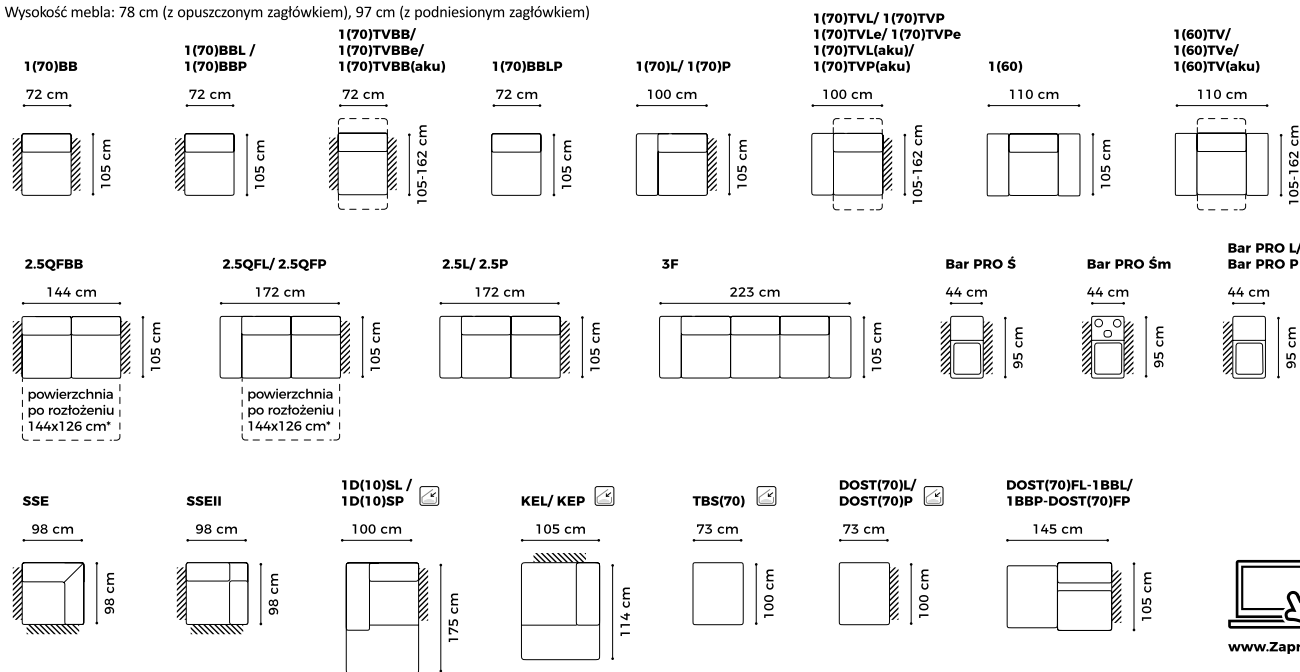

www.GalaMeble.com

Belluno

Dostępne bryły

* Ostateczny wymiar powierzchni spania zależy od rodzaju bryły, którą dostawisz do bryły z funkcją spania.

Wysokość siedziska: 46 cm
Głębokość siedziska: 55 cm

Wysokość mebla: 78 cm (z opuszczonym zagłówkiem), 97 cm (z podniesionym zagłówkiem)