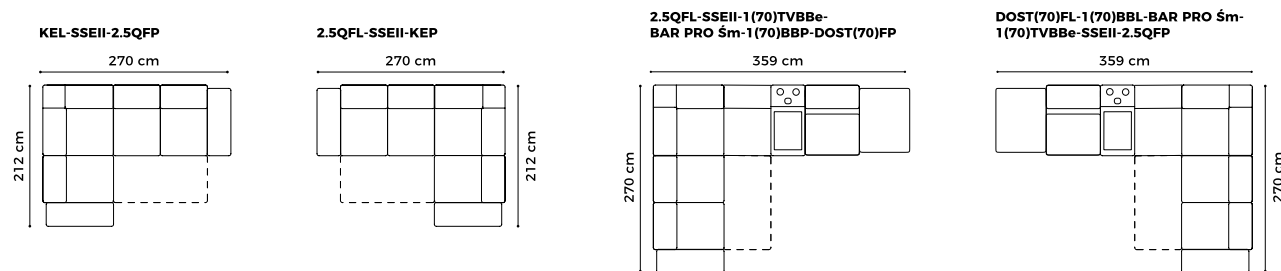

Wybrane konfiguracje

Obicie	
Skóra	X
Tkanina jednokolorowa	X
Możliwość zestawienia dwóch kolorów (skóra ze skórą, tkanina z tkaniną, skóra z tkaniną)	X
Możliwość wyboru koloru nici	X

Nóżki	
Drewno	
Chrom	X
Plastik	
Metal	

Wypełnienie		
Siedzisko	Sprężyny faliste	X
	Pianka wysokoelastyczna	X
Oparcie	Pianka wysokoelastyczna	X
	Pianka poliuretanowa	
	Wkład silikonowy	
Podłokietnik	Pianka poliuretanowa	X
	Wkład silikonowy	

Funkcje	
Funkcja spania	X
Pojemnik na pościel	X
Ruchome zagłówki	X
Ruchome podłokietniki	
Funkcja relaksu manualna	X
Funkcja relaksu elektryczna (konieczne podłączenie mebla kablem do gniazdka)	X
Funkcja relaksu elektryczna (zasilanie akumulatorowe)	X
Funkcja RELAKS PLUS elektryczna (konieczne podłączenie mebla kablem do gniazdka)	
Funkcja RELAKS PLUS elektryczna (zasilanie akumulatorowe)	
Wysuwane siedzisko sterowane elektrycznie	

Elementy opcjonalne	
Zagłówki	
Bar	X