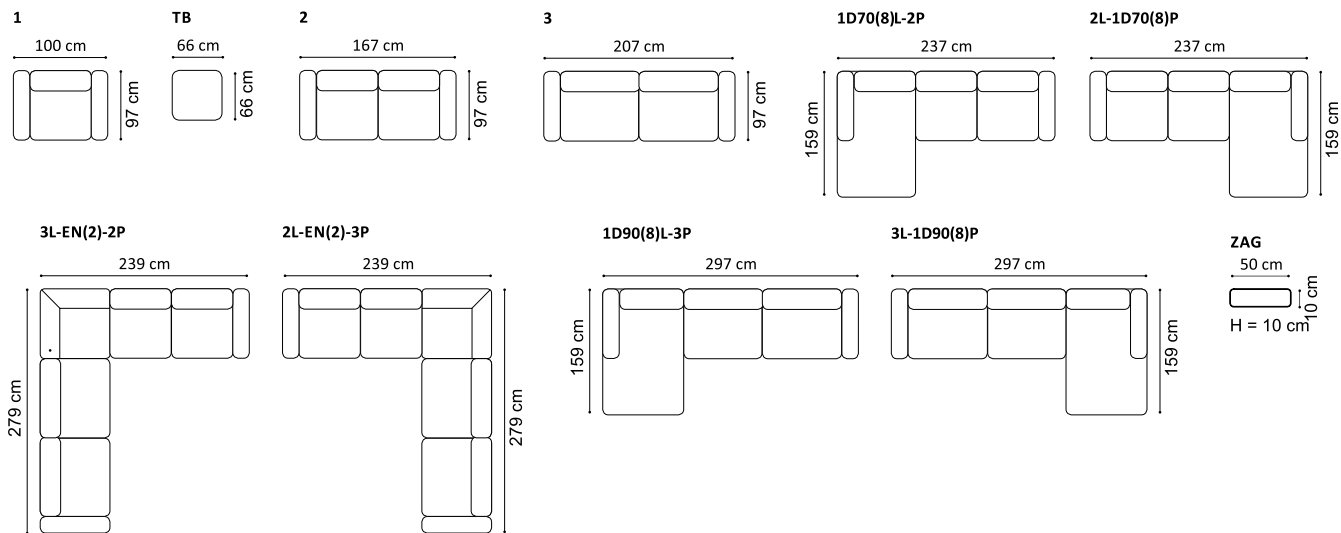

www.GalaMeble.com

kolekcja

Monday

Elementy kolekcji

Wysokość siedziska: 45 cm
 Głębokość siedziska: 57 cm
 Wysokość mebla: 88 cm (bez zagłówka), 98 cm (z zagłówkiem)
 Wysokość nóżek: 12 cm

Obicie	
Skóra	X
Tkanina jednokolorowa	X
Możliwość zestawienia dwóch kolorów	
Możliwość wyboru koloru nici	X