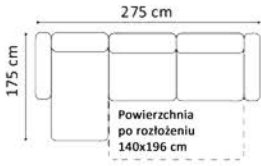

www.GalaMeble.com

kolekcja

Nola

Elementy kolekcji:

Wysokość siedziska: 47 cm (fotel: 46 cm)

Głębokość siedziska: 61 cm (fotel: 56 cm)

Wysokość mebla: z opuszczonym zagłówkiem: 79 cm (fotel: 79 cm), z podniesionym zagłówkiem: 99 cm (fotel: 92 cm)

Wysokość nóg: sofa - zintegrowane ze stelażem, kolor czarny, wys. 8 cm; fotel - plastikowe, wys. 5 cm

Grubość materaca: +/- 12 cm

* sofy i narożniki dostępne w wersji stelaża włoskiego MONO lub PLUS

2(140)FF*

2(160)FF*

2(180)FF*

1D(1)SL-2(140)FFP*

2(140)FFL-1D(1)SP*

1D(1)SL-2(160)FFP*

2(160)FFL-1D(1)SP*

1D(1)SL-2(180)FFP*

KE(60)SL-EN(2)-2(180)FFP*