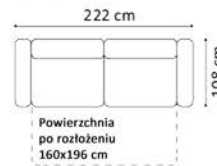

2(180)FF*

1D(1)SL-2(180)FFP*