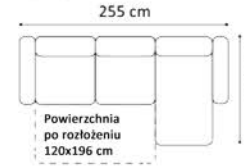

www.GalaMeble.com

kolekcja

Nola

Elementy kolekcji:

Wysokość siedziska: 47 cm (fotel: 46 cm)

Głębokość siedziska: 61 cm (fotel: 56 cm)

Wysokość mebla: z opuszczonym zagłówkiem: 79 cm (fotel: 79 cm), z podniesionym zagłówkiem: 99 cm (fotel: 92 cm)

Wysokość nóg: sofa - zintegrowane ze stelażem, kolor czarny, wys. 8 cm; fotel - plastikowe, wys. 5 cm

Grubość materaca: +/- 12 cm

* sofy i narożniki dostępne w wersji stelaża włoskiego MONO lub PLUS

2(140)FF*

2(160)FF*

2(180)FF*

1D(1)SL-2(140)FFP*

2(140)FFL-1D(1)SP*

1D(1)SL-2(160)FFP*

2(160)FFL-1D(1)SP*

1D(1)SL-2(180)FFP*

KE(60)SL-EN(2)-2(180)FFP*