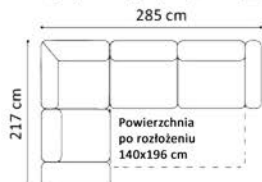

KE(60)SL-EN(2)-2(160)FFP*