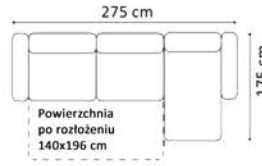

www.GalaMeble.com

kolekcja

Nola

Elementy kolekcji:

Wysokość siedziska: 47 cm (fotel: 46 cm)

Głębokość siedziska: 61 cm (fotel: 56 cm)

Wysokość mebla: z opuszczonym zagłówkiem: 79 cm (fotel: 79 cm), z podniesionym zagłówkiem: 99 cm (fotel: 92 cm)

Wysokość nóg: sofa - zintegrowane ze stelażem, kolor czarny, wys. 8 cm; fotel - plastikowe, wys. 5 cm

Grubość materaca: +/- 12 cm

* sofy i narożniki dostępne w wersji stelaża włoskiego MONO lub PLUS

2(140)FF*

2(160)FF*

2(180)FF*

1D(1)SL-2(140)FFP*

2(140)FFL-1D(1)SP*

1D(1)SL-2(160)FFP*

2(160)FFL-1D(1)SP*

1D(1)SL-2(180)FFP*

KE(60)SL-EN(2)-2(180)FFP*