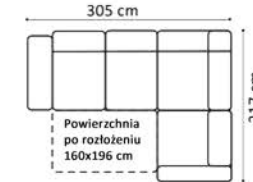

2(180)FFL-EN(2)-KE(60)SP*

2(140)FFL-EN(2)-KE(60)SP*