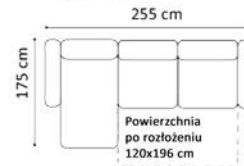

1D(1)SL-2(140)FFP*

KE(60)SL-EN(2)-2(180)FFP*