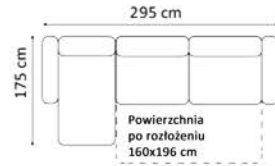

www.GalaMeble.com

kolekcja

Nola

Elementy kolekcji:

Wysokość siedziska: 47 cm (fotel: 46 cm)

Głębokość siedziska: 61 cm (fotel: 56 cm)

Wysokość mebla: z opuszczonym zagłówkiem: 79 cm (fotel: 79 cm), z podniesionym zagłówkiem: 99 cm (fotel: 92 cm)

Wysokość nóg: sofa - zintegrowane ze stelażem, kolor czarny, wys. 8 cm; fotel - plastikowe, wys. 5 cm

Grubość materaca: +/- 12 cm

* sofy i narożniki dostępne w wersji stelaża włoskiego MONO lub PLUS

2(140)FF*

2(160)FF*

2(180)FF*

1D(1)SL-2(140)FFP*

2(140)FFL-1D(1)SP*

1D(1)SL-2(160)FFP*

2(160)FFL-1D(1)SP*

1D(1)SL-2(180)FFP*

KE(60)SL-EN(2)-2(180)FFP*