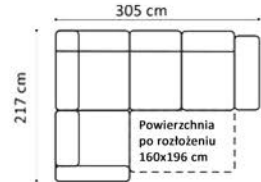

www.GalaMeble.com

kolekcja

Nola

Elementy kolekcji:

Wysokość siedziska: 47 cm (fotel: 46 cm)

Głębokość siedziska: 61 cm (fotel: 56 cm)

Wysokość mebla: z opuszczonym zagłówkiem: 79 cm (fotel: 79 cm), z podniesionym zagłówkiem: 99 cm (fotel: 92 cm)

Wysokość nóg: sofa - zintegrowane ze stelażem, kolor czarny, wys. 8 cm; fotel - plastikowe, wys. 5 cm

Grubość materaca: +/- 12 cm

* sofy i narożniki dostępne w wersji stelaża włoskiego MONO lub PLUS

2(140)FF*

2(160)FF*

2(180)FF*

1D(1)SL-2(140)FFP*

2(140)FFL-1D(1)SP*

1D(1)SL-2(160)FFP*

2(160)FFL-1D(1)SP*

1D(1)SL-2(180)FFP*

KE(60)SL-EN(2)-2(180)FFP*