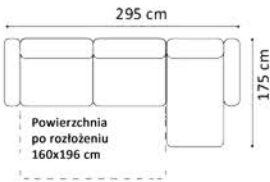

2(180)FFL-1D(1)SP*