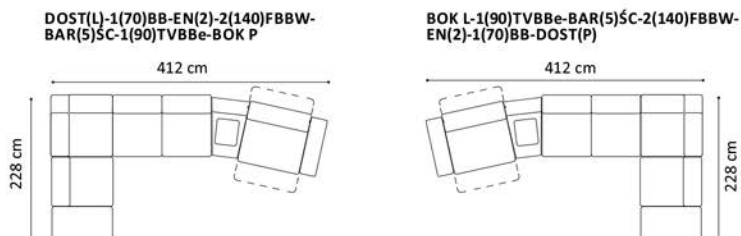

Wybrane konfiguracje:

Obicie	
Skóra	X
Tkanina jednokolorowa	X
Możliwość zestawienia dwóch kolorów	
Nici wysokiej jakości dobrane pod odcień obicia	X

Nóżki	
Drewniane	
Chromowane	
Plastikowe	
Metalowe	X
Platformowe	

Wypełnienie		
Siedzisko	Sprężyny faliste	X
	Pianka wysokoelastyczna	X
Oparcie	Pianka wysokoelastyczna	X
	Pianka poliuretanowa	
	Wkład silikonowy	
	Wypełnienie TOP ELASTIC	
Bok / podłokietnik	Pianka wysokoelastyczna	
	Pianka poliuretanowa	X
	Wkład silikonowy	

Funkcje	
Funkcja spania	X
Pojemnik na pościel	X
Ruchome zagłówki	X
Ruchome podłokietniki	
Ruchome oparcie	
Funkcja relaksu manualna	
Funkcja relaksu elektryczna (konieczne podłączenie mebla kablem do gniazdka)	
Funkcja relaksu elektryczna (zasilanie akumulatorowe)	
Funkcja RELAKS PLUS elektryczna (konieczne podłączenie mebla kablem do gniazdka)	X
Funkcja RELAKS PLUS elektryczna (zasilanie akumulatorowe)	X
Wysuwane siedzisko sterowane elektrycznie (funkcja V)	

Elementy opcjonalne	
Mobilny zagłówek	
Bar ze schowkiem	X

GALA
COLLEZIONE

Volta