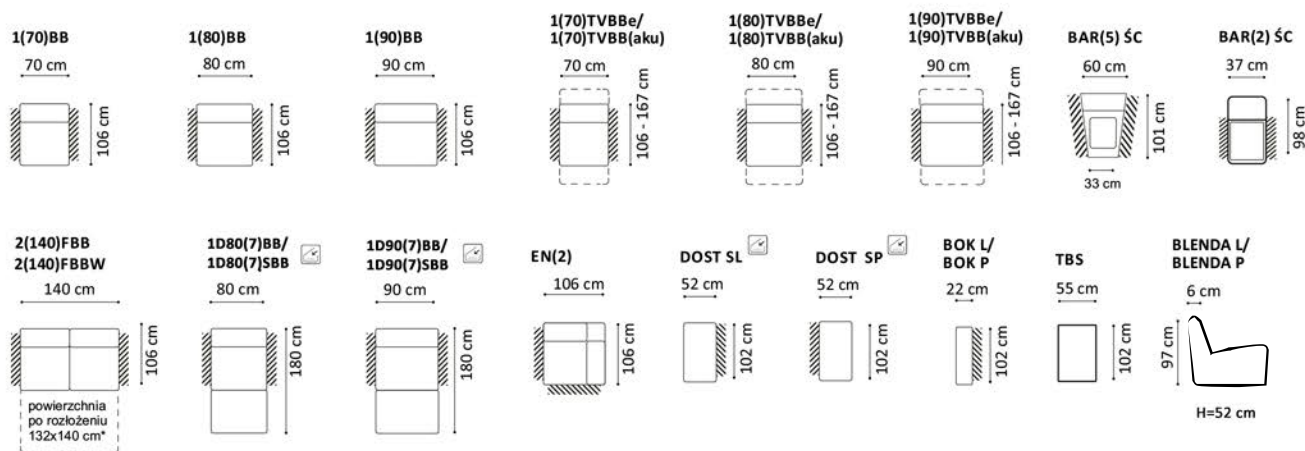

www.GalaMeble.com

system modułowy

Volta

Dostępne bryły:

*Ostateczny wymiar powierzchni spania zależy od rodzaju bryły, którą dostawisz do bryły z funkcją spania.

Wysokość siedziska: 49 cm
 Głębokość siedziska: 58 cm
 Wysokość mebla: 86 cm (z położonymi zagłówkami), 106 cm (z podniesionymi zagłówkami)
 Wysokość nóg: 10 cm