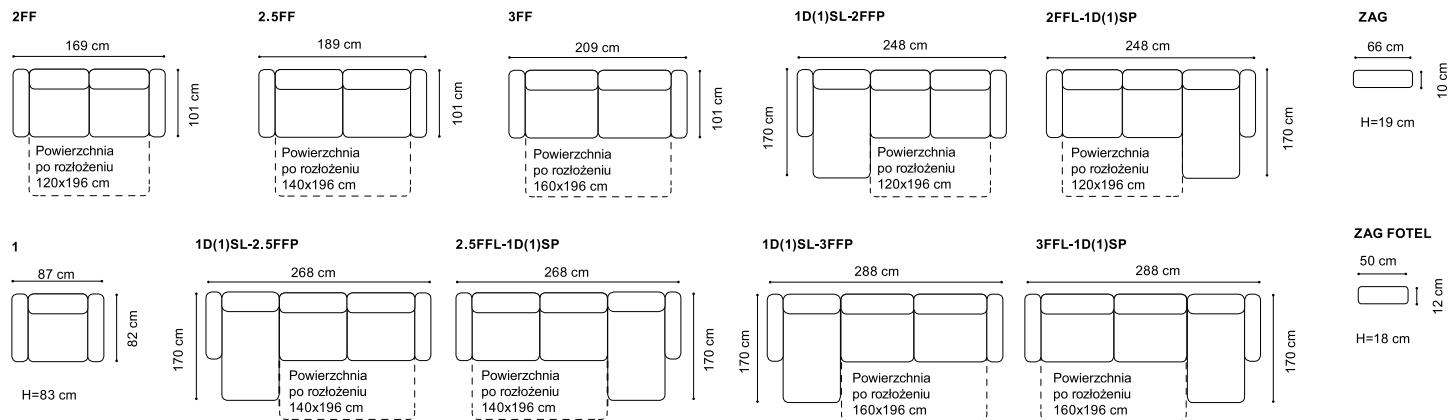

www.GalaMeble.com

kolekcja

Olbia

Elementy kolekcji:

Wysokość siedziska: 48 cm (fotel: 45 cm)
 Głębokość siedziska: 60 cm (fotel: 53 cm)
 Wysokość mebla: 86 cm (fotel: 83 cm)
 Wysokość nóżek: 8 cm (fotel: 5 cm)
 Grubość materaca: 11 cm