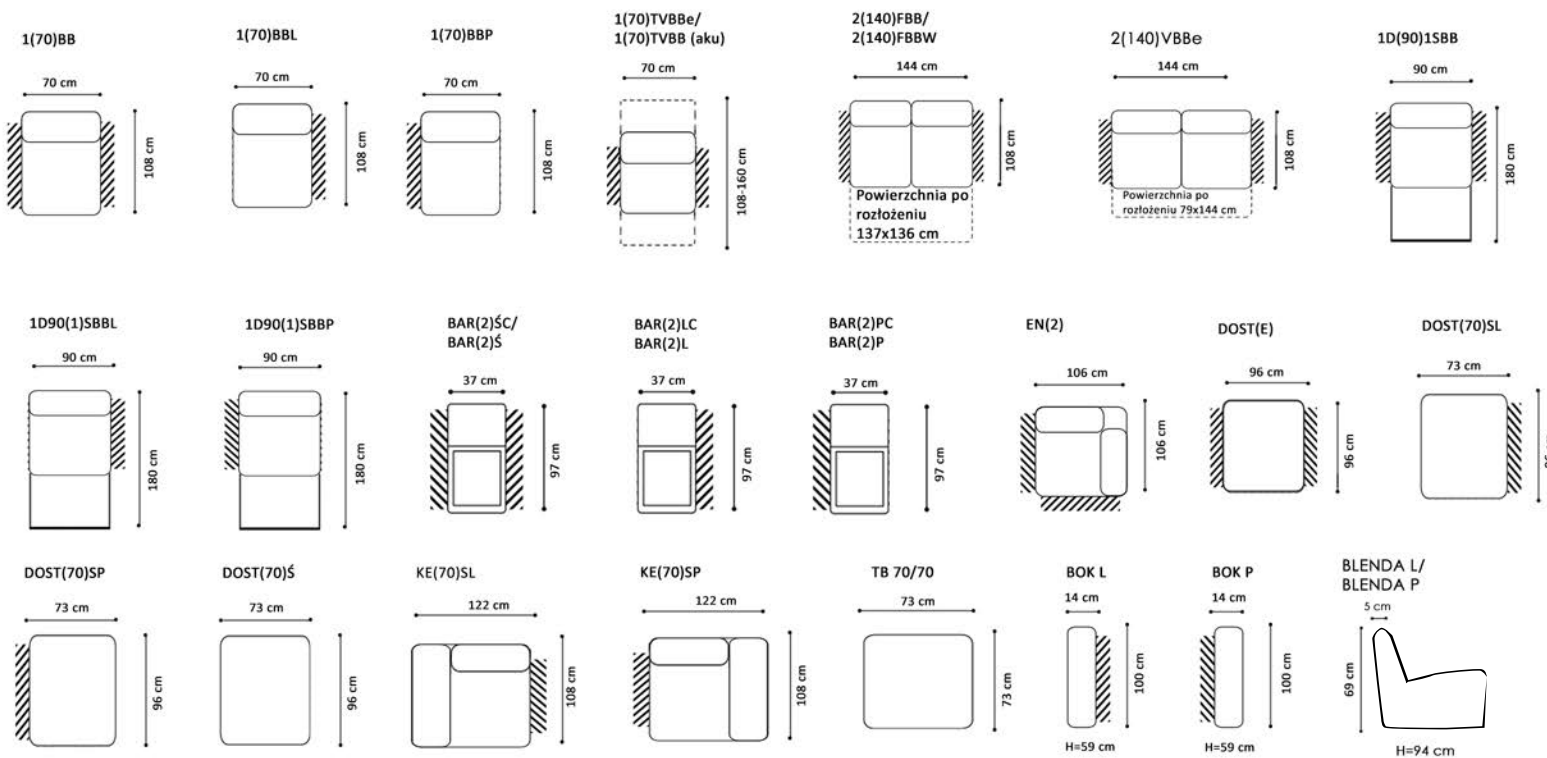

www.GalaMeble.com

system modułowy

Loggia

Dostępne bryły:

Wysokość siedziska: 49 cm
 Głębokość siedziska: 59 cm
 Wysokość mebla: 88-105 cm
 Wysokość nóżek: 4,5 cm

OBICIE	
Skóra	X
Tkanina jednokolorowa	X
Możliwość zestawienia dwóch kolorów	
Nici wysokiej jakości dobrane pod odcień obicia	X

NÓŻKI	
Drewniane	
Chromowane	
Plastikowe	X
Metalowe/Metal łączony z drewnem	
Platformowe	

WYPEŁNIENIE		
Siedzisko	Sprężyny faliste	X
	Pianka wysokoelastyczna	X
Oparcie	Pianka wysokoelastyczna	X
	Pianka poliuretanowa	
	Wkład silikonowy	
BOK/podłokietnik	Wypełnienie TOP ELASTIC	
	Pianka wysokoelastyczna	
	Pianka poliuretanowa	X
	Wkład silikonowy	

ELEMENTY OPCJONALNE	
Mobilny zagłówek	
Bar ze schowkiem	X