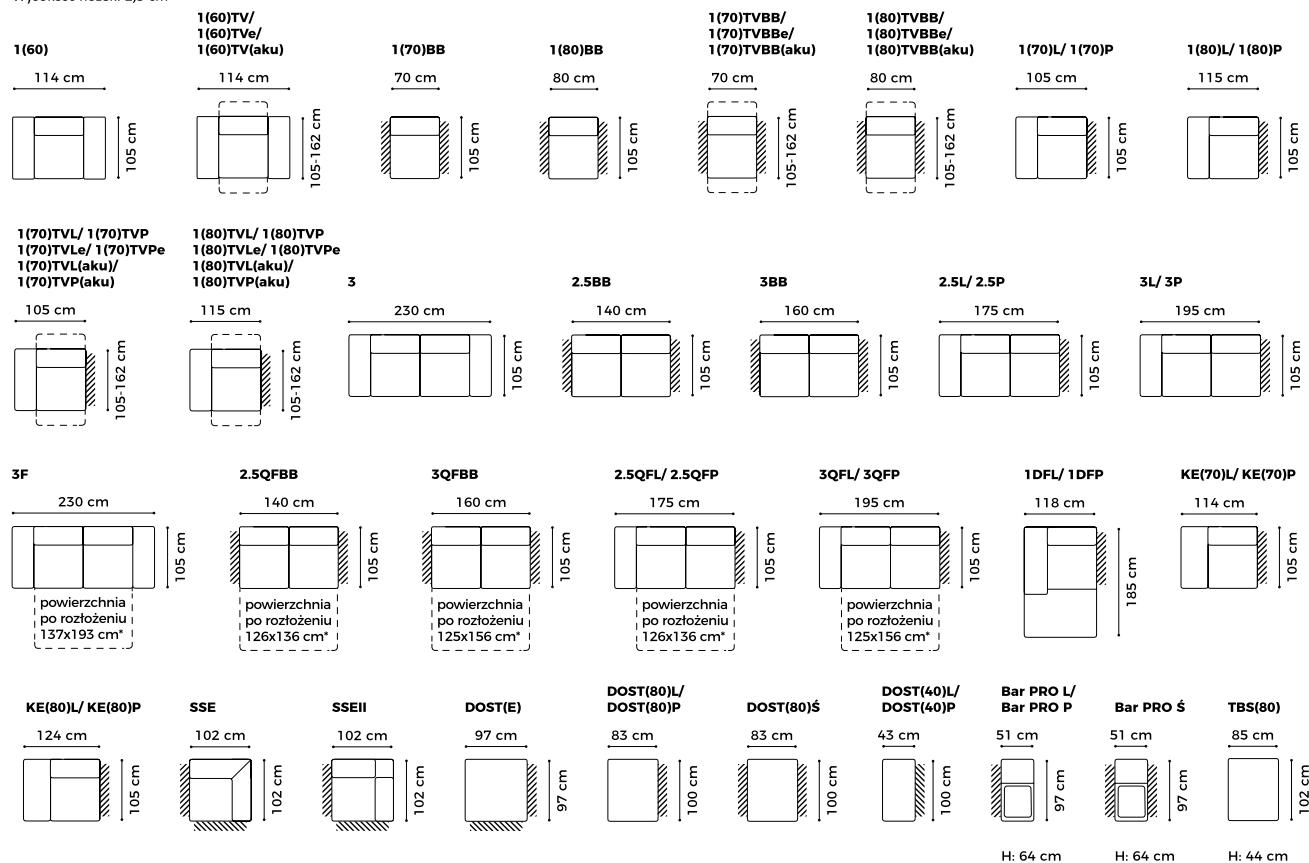

www.GalaMeble.com

Plaza

Dostępne bryły

* Ostateczny wymiar powierzchni spania zależy od rodzaju bryły, która dostawisz do bryły z funkcją spania.

Wysokość siedziska: 45 cm
 Głębokość siedziska: 55 cm
 Wysokość mebla: 78 cm (z opuszczonym zagłówkiem), 99 cm (z podniesionym zagłówkiem)
 Wysokość nóg: 2,5 cm

Obicie	
Skóra	X
Tkanina jednokolorowa	X
Możliwość zestawienia dwóch kolorów	X
Możliwość wyboru koloru nici	X

Nóżki	
Drewno	X
Chrom	
Plastik	
Metal	
Platformowe	

Wypełnienie		
Siedzisko	Sprężyny faliste	X
	Pianka wysokoelastyczna	X
Oparcie	Pianka wysokoelastyczna	X
	Pianka poliuretanowa	
	Wkład silikonowy	
	Wypełnienie TOP ELASTIC	
Bok / podłokietnik	Pianka wysokoelastyczna	
	Pianka poliuretanowa	X
	Wkład silikonowy	

Elementy opcjonalne	
Zagłówki	
Bar	X