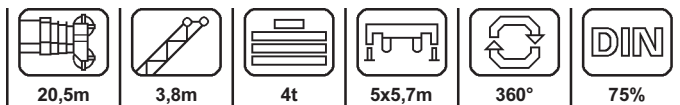

www.TDKv.de

Ra = mit Allradlenkung

R 6600
Ra 2600

R 9400
Ra 7550

7-20,5m

3,8m

	7	9,3	11,5	13,8	16	18,3	20,5	
2,5	20							2,5
3	16,8	16,5	14,5	14,5	14,5			3
4	13,8	13,6	13,2	12,4	12,1	11	9	4
5	11,1	11	11,1	10,3	10	9,8	8,5	5
6	9	8,8	9,1	8,8	8,5	8,4	7,7	6
7		6,9	7,2	6,9	7	7,1	7	7
8		5,5	5,8	5,5	5,6	5,7	5,8	8
9			4,8	4,5	4,9	4,7	4,8	9
10			4,1	3,8	4,2	3,9	4	10
11				3,2	3,6	3,3	3,4	11
12				2,7	3,1	2,9	2,9	12
13				2,3	2,8	2,5	2,6	13
14					2,4	2,2	2,2	14
15					2,2	1,9	2	15
16						1,6	1,7	16
17						1,4	1,5	17
18							1,3	18
19							1,2	19

	3,8		
	15°	35°	
6	4	2,7	6
7	3,8	2,6	7
8	3,6	2,5	8
9	3,4	2,5	9
10	3,2	2,4	10
11	3	2,3	11
12	2,9	2,2	12
13	2,7	2,2	13
14	2,4	2,1	14
15	2,1	2,1	15
16	1,9	1,9	16
17	1,7	1,7	17
18	1,5	1,5	18
19	1,3		19
20	1,2		20
21	1,1		21
22	0,9		22