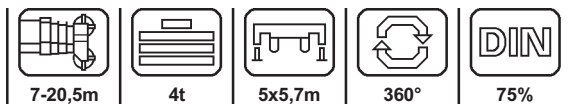

www.TDKv.de

Ra = mit Allradlenkung

R 6600
Ra 2600

R 9400
Ra 7550

7-20,5m

3,8m

	7	9,3	11,5	13,8	16	18,3	20,5	
2,5	20							2,5
3	16,8	16,5	14,5	14,5	14,5			3
4	13,8	13,6	13,2	12,4	12,1	11	9	4
5	11,1	11	11,1	10,3	10	9,8	8,5	5
6	9	8,8	9,1	8,8	8,5	8,4	7,7	6
7		6,9	7,2	6,9	7	7,1	7	7
8		5,5	5,8	5,5	5,6	5,7	5,8	8
9			4,8	4,5	4,9	4,7	4,8	9
10			4,1	3,8	4,2	3,9	4	10
11				3,2	3,6	3,3	3,4	11
12				2,7	3,1	2,9	2,9	12
13				2,3	2,8	2,5	2,6	13
14					2,4	2,2	2,2	14
15					2,2	1,9	2	15
16						1,6	1,7	16
17						1,4	1,5	17
18							1,3	18
19							1,2	19

	3,8		
	15°	35°	
6	4	2,7	6
7	3,8	2,6	7
8	3,6	2,5	8
9	3,4	2,5	9
10	3,2	2,4	10
11	3	2,3	11
12	2,9	2,2	12
13	2,7	2,2	13
14	2,4	2,1	14
15	2,1	2,1	15
16	1,9	1,9	16
17	1,7	1,7	17
18	1,5	1,5	18
19	1,3		19
20	1,2		20
21	1,1		21
22	0,9		22