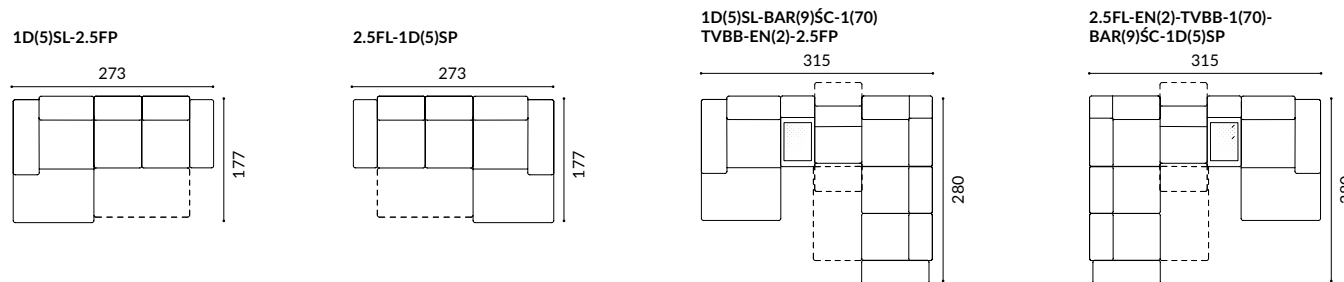

Domo

Dostępne bryły

Wysokość siedziska: 47 cm
Wysokość oparcia: 39 - 62 cm

Wybrane konfiguracje

Obicie	
Skóra	X
Tkanina jednokolorowa	X
Możliwość zestawienia dwóch kolorów (skóra ze skórą, tkanina z tkaniną, skóra z tkaniną)	
Możliwość wyboru koloru nici	X

Funkcje		
Funkcja spania	Leopard	X
Pojemnik na pościel	126 lub 192 lub 208 litrów	X
Ruchome zagłówki		X
Ruchome podłokietniki		
Funkcja relaks manualna		X
Funkcja relaks elektryczna (konieczne podłączenie mebla kablem do gniazdka)		X
Funkcja relaks elektryczna (zasilanie akumulatorowe)		X

Elementy opcjonalne	
Półka	
Zagłówek	
Bar	X