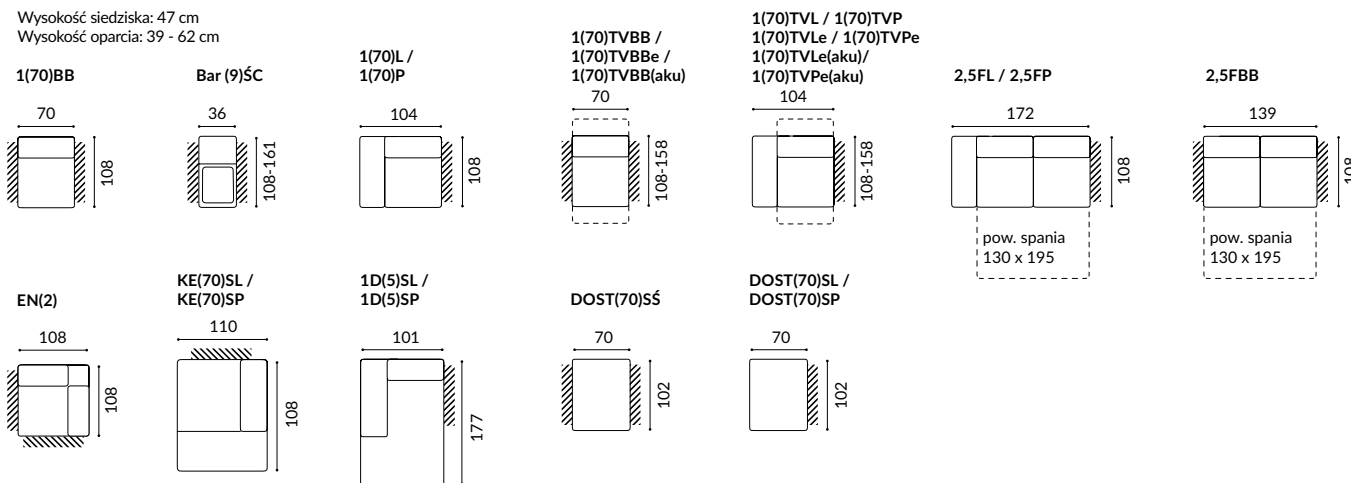

Domo

Dostępne bryły

Wysokość siedziska: 47 cm
Wysokość oparcia: 39 - 62 cm

Wybrane konfiguracje

Obicie	
Skóra	X
Tkanina jednokolorowa	X
Możliwość zestawienia dwóch kolorów (skóra ze skórą, tkanina z tkaniną, skóra z tkaniną)	
Możliwość wyboru koloru nici	X

Funkcje		
Funkcja spania	Leopard	X
Pojemnik na pościel	126 lub 192 lub 208 litrów	X
Ruchome zagłówki		X
Ruchome podłokietniki		
Funkcja relaks manualna		X
Funkcja relaks elektryczna (konieczne podłączenie mebla kablem do gniazdka)		X
Funkcja relaks elektryczna (zasilanie akumulatorowe)		X

Elementy opcjonalne	
Półka	
Zagłówek	
Bar	X